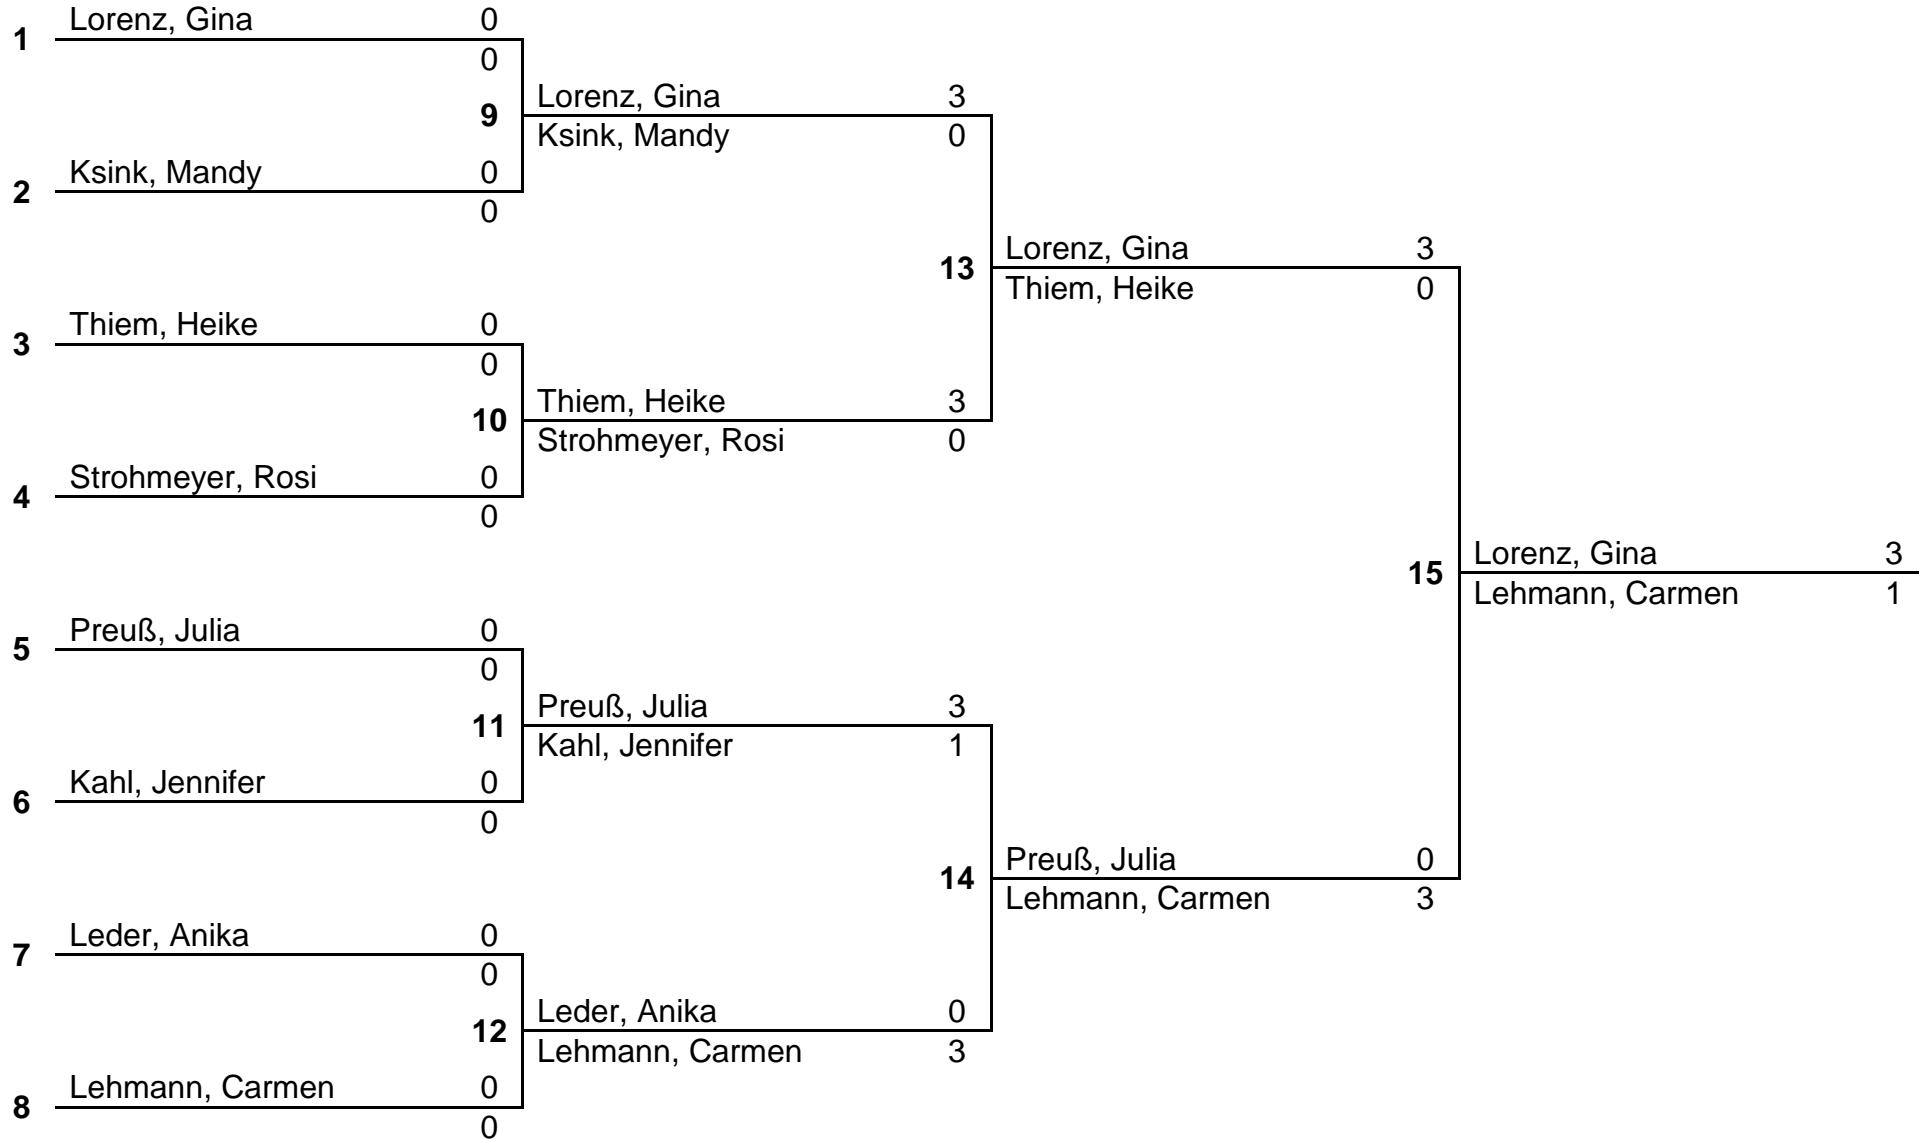

KEM LOS Nord 2014 - Damen Einzel - Gr. 2

VR Damen Gruppe 2		1	2	3	4	5	6	Punkte	Sätze	Bälle	Platz
1	Strohmeier, Rosi TTV GSG Fürstenwalde		1 : 3	3 : 0	3 : 0	3 : 1	3 : 0	4 : 1	13 : 4	186 : 145	2
			-14 8 -8 -12 0 0 0 0 0	10 8 4 0 0 0 0 0 0	8 7 6 0 0 0 0 0 0	7 -8 9 0 0 0 0 0 0	4 7 8 0 0 0 0 0 0				
2	Lehmann, Carmen SG Rauen 1951	3 : 1 14 -8 8 12 0 0 0 0 0		3 : 1	3 : 1	3 : 0	3 : 0	5 : 0	15 : 3	198 : 125	1
		9 7 -9 5 0 0 0 0 0		-6 1 5 3 0 0 0 0 0	2 4 5 0 0 0 0 0 0	11 4 2 0 0 0 0 0 0					
3	Sparsam, Birgit TTV Hartmannsdorf	0 : 3 -10 -8 -4 0 0 0 0 0 0	1 : 3		0 : 3	1 : 3	0 : 3	0 : 5	2 : 15	106 : 179	6
		-9 -7 9 -5 0 0 0 0 0	-6 -11 -6 -5 -4 2 0 0 0		-5 -4 2 0 0 0 0 0 0	0 0 0 0 0 0 0 0 0					
4	Kahl, Jennifer 1. KSV Fürstenwalde	0 : 3 -8 -7 -6 0 0 0 0 0 0	1 : 3	3 : 0		3 : 0	3 : 0	3 : 2	10 : 6	143 : 137	3
		6 -1 -5 0 0 0 0 0 0	6 11 6 0 0 0 0 0 0	8 10 2 0 0 0 0 0 0		8 6 8 0 0 0 0 0 0					
5	Ksink, Mandy BSG Pneumant Fürstenwalde	1 : 3 -7 8 -9 -7 0 0 0 0 0	0 : 3	3 : 1	0 : 3		2 : 3	1 : 4	6 : 13	143 : 181	5
		-2 -4 -5 0 0 0 0 0 0	5 4 -2 9 0 0 0 0 0	-8 -10 -2 0 0 0 0 0 0	-6 7 -9 4 -6 0 0 0 0						
6	Brandscheid, Thora SG Chemie Erkner	0 : 3 -4 -7 -8 0 0 0 0 0 0	0 : 3	3 : 0	0 : 3	3 : 2		2 : 3	6 : 11	135 : 144	4
		-11 -4 -2 0 0 0 0 0 0	0 0 0 0 0 0 0 0 0	-8 -6 -8 0 0 0 0 0 0	6 -7 9 -4 6 0 0 0 0						

KEM LOS Nord 2014 – Endrunde Damen Einzel

Sieger: Gina Lorenz