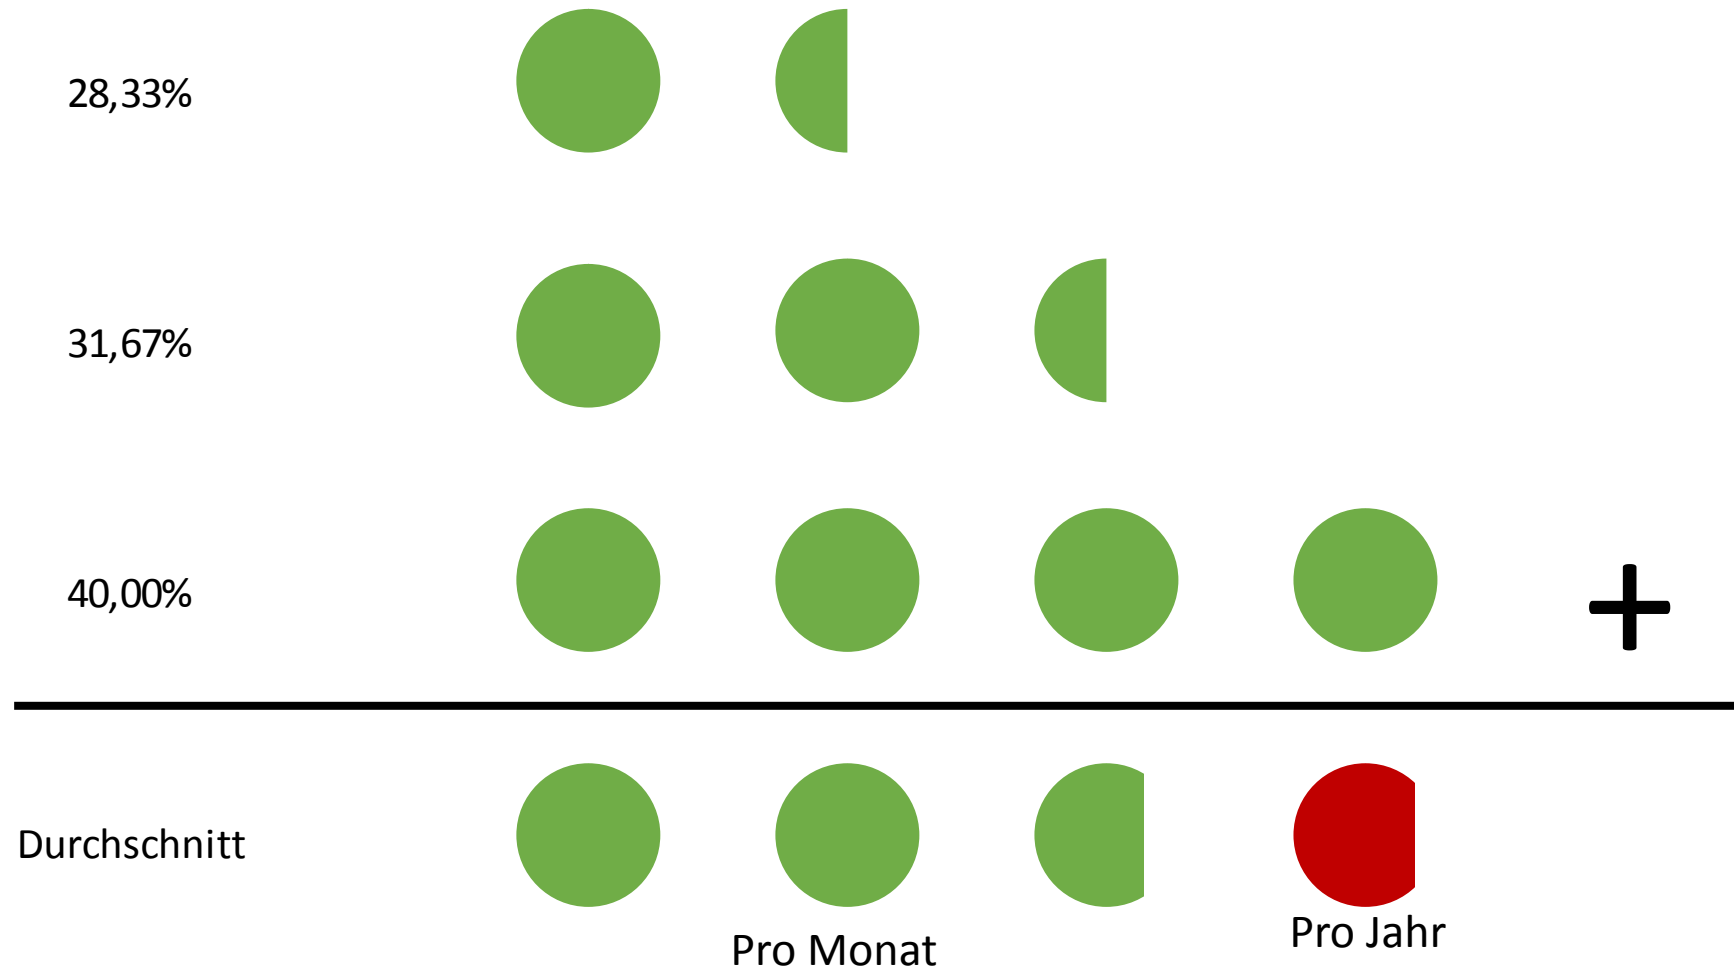

68 rote Punkte

70 Ministranten

2322 grüne Punkte

# VERTEILUNG?

# WIE OFT MINISTRIEREN WIR?

GESCHLECHTERKAMPF

40+ 4 PRO WOCHE