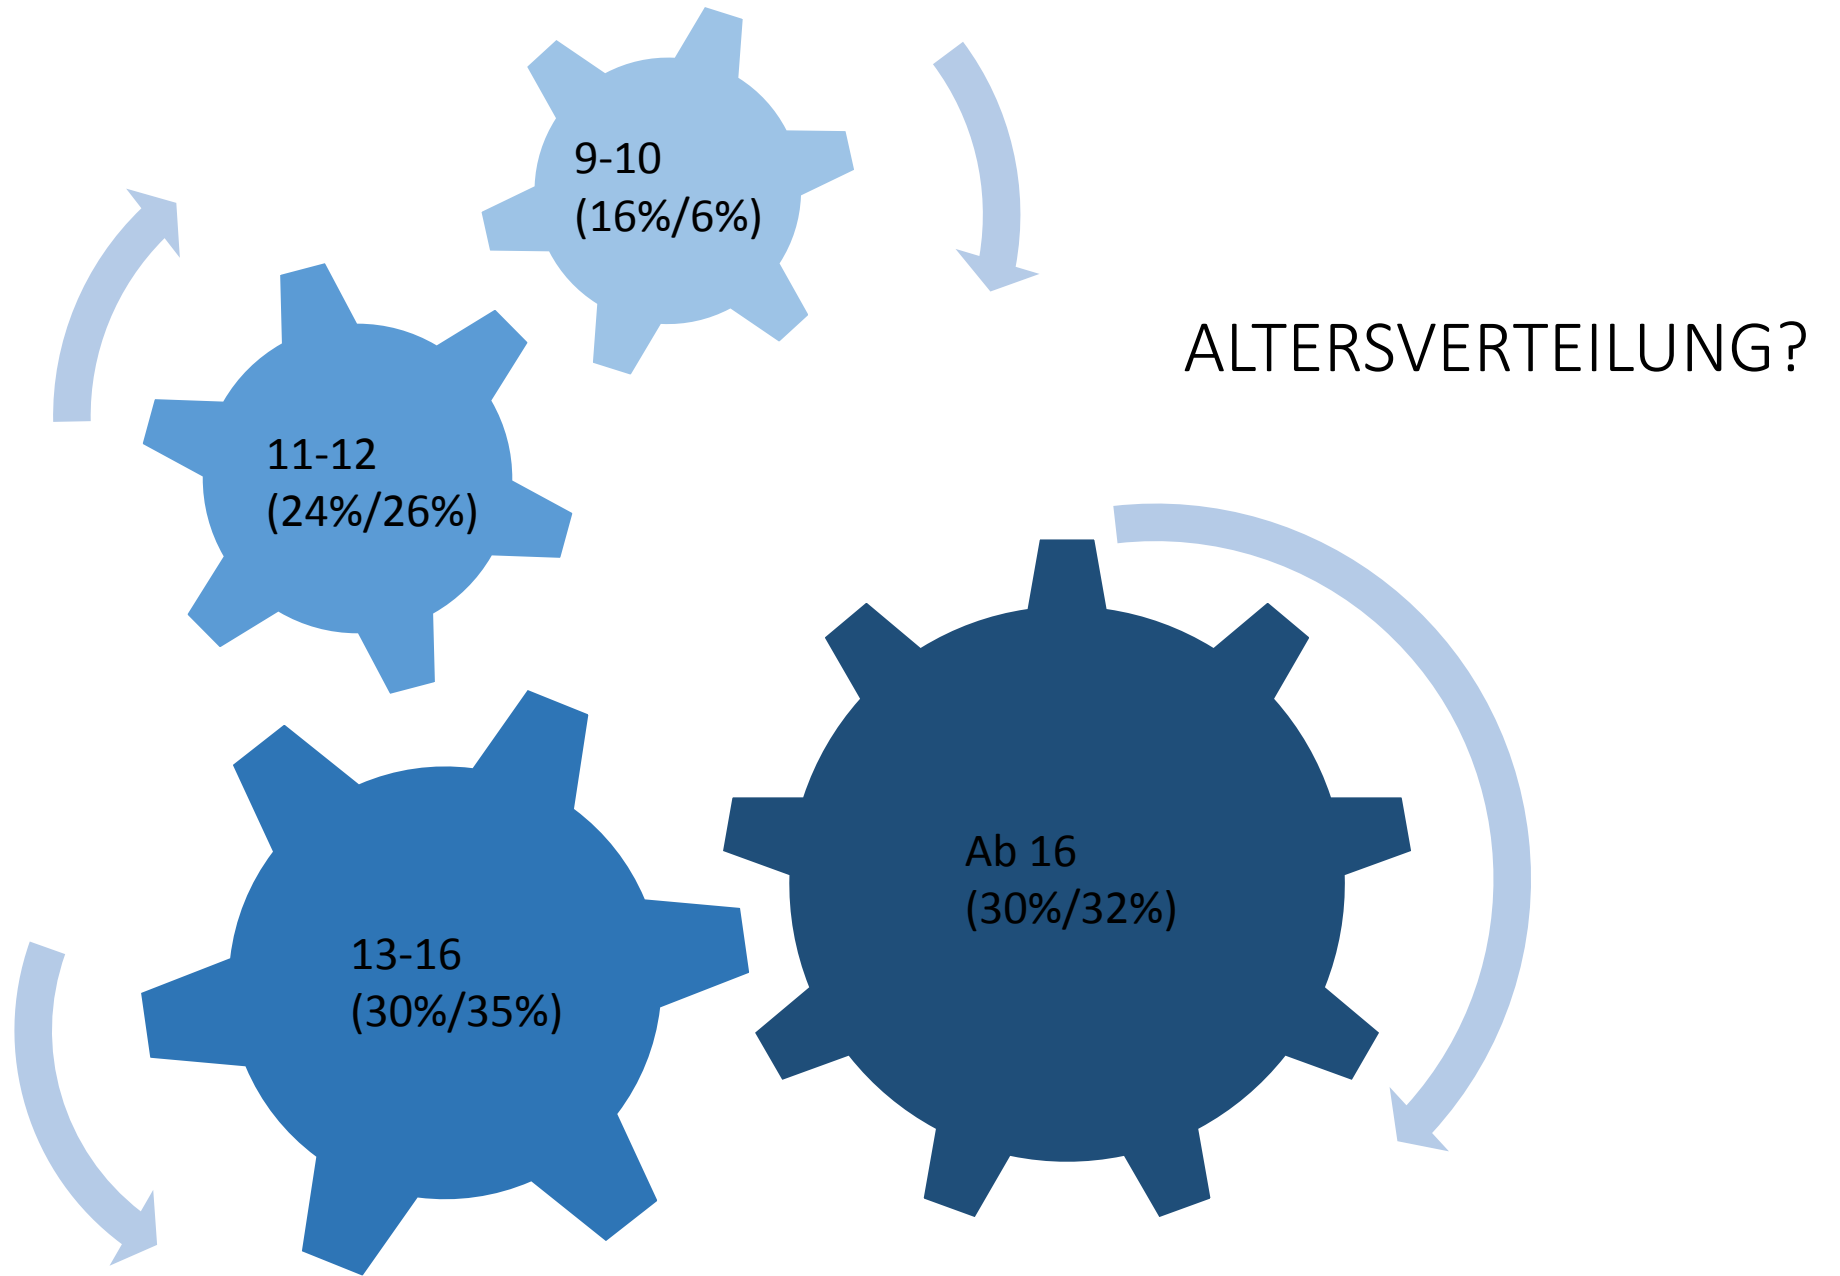

68 rote Punkte

70 Ministranten

2322 grüne Punkte

# VERTEILUNG?

# WIE OFT MINISTRIEREN WIR?

GESCHLECHTERKAMPF

40+ 4 PRO WOCHE