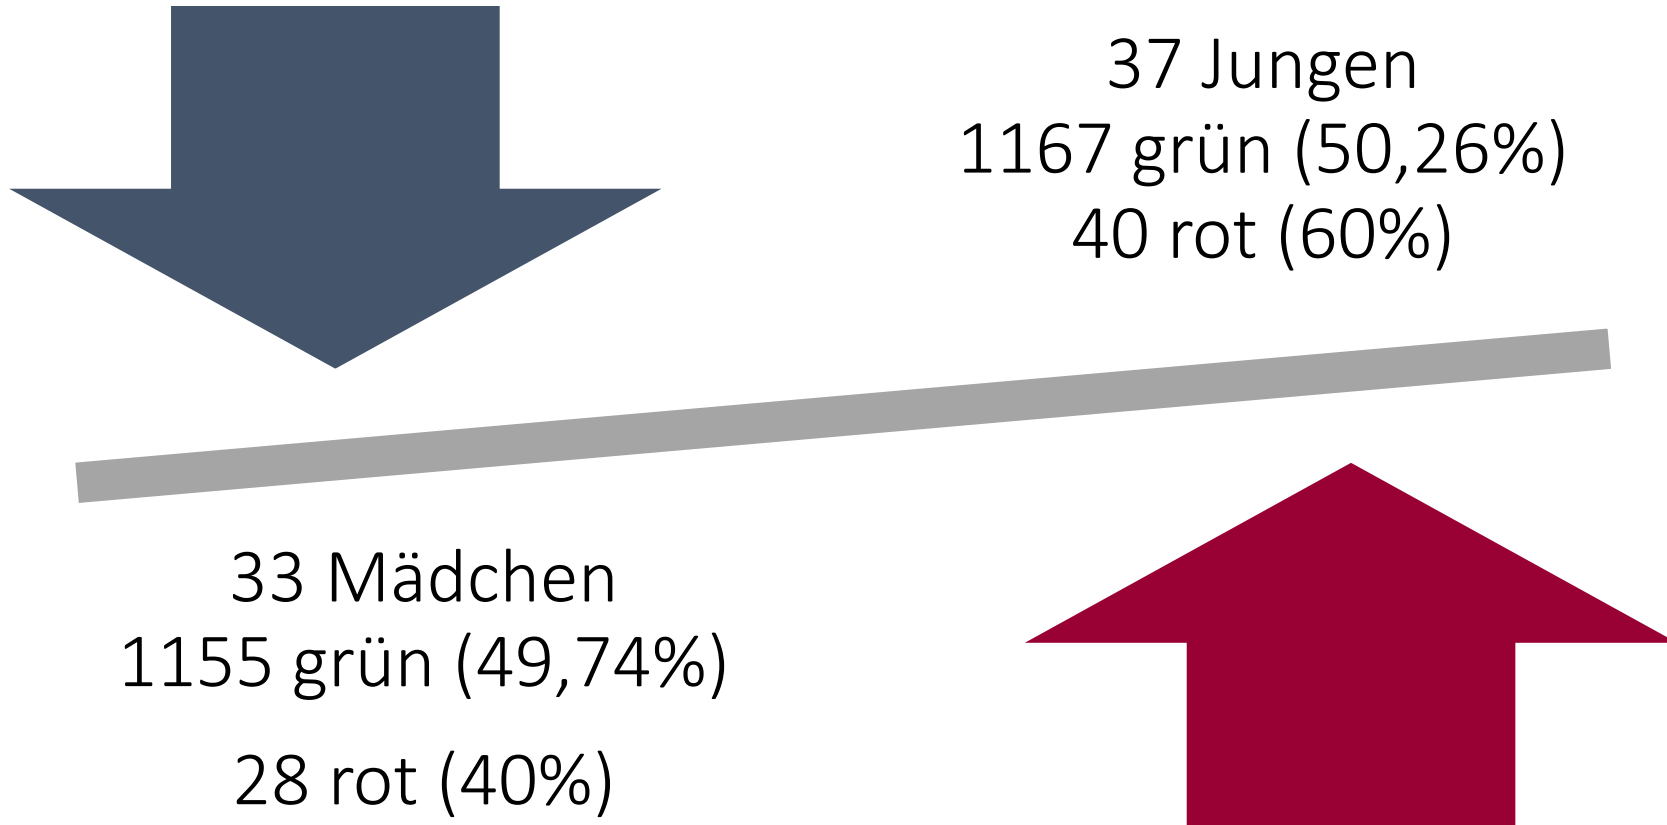

# VERTEILUNG?

# WIE OFT MINISTRIEREN WIR?

GESCHLECHTERKAMPF

40+ 4 PRO WOCHE