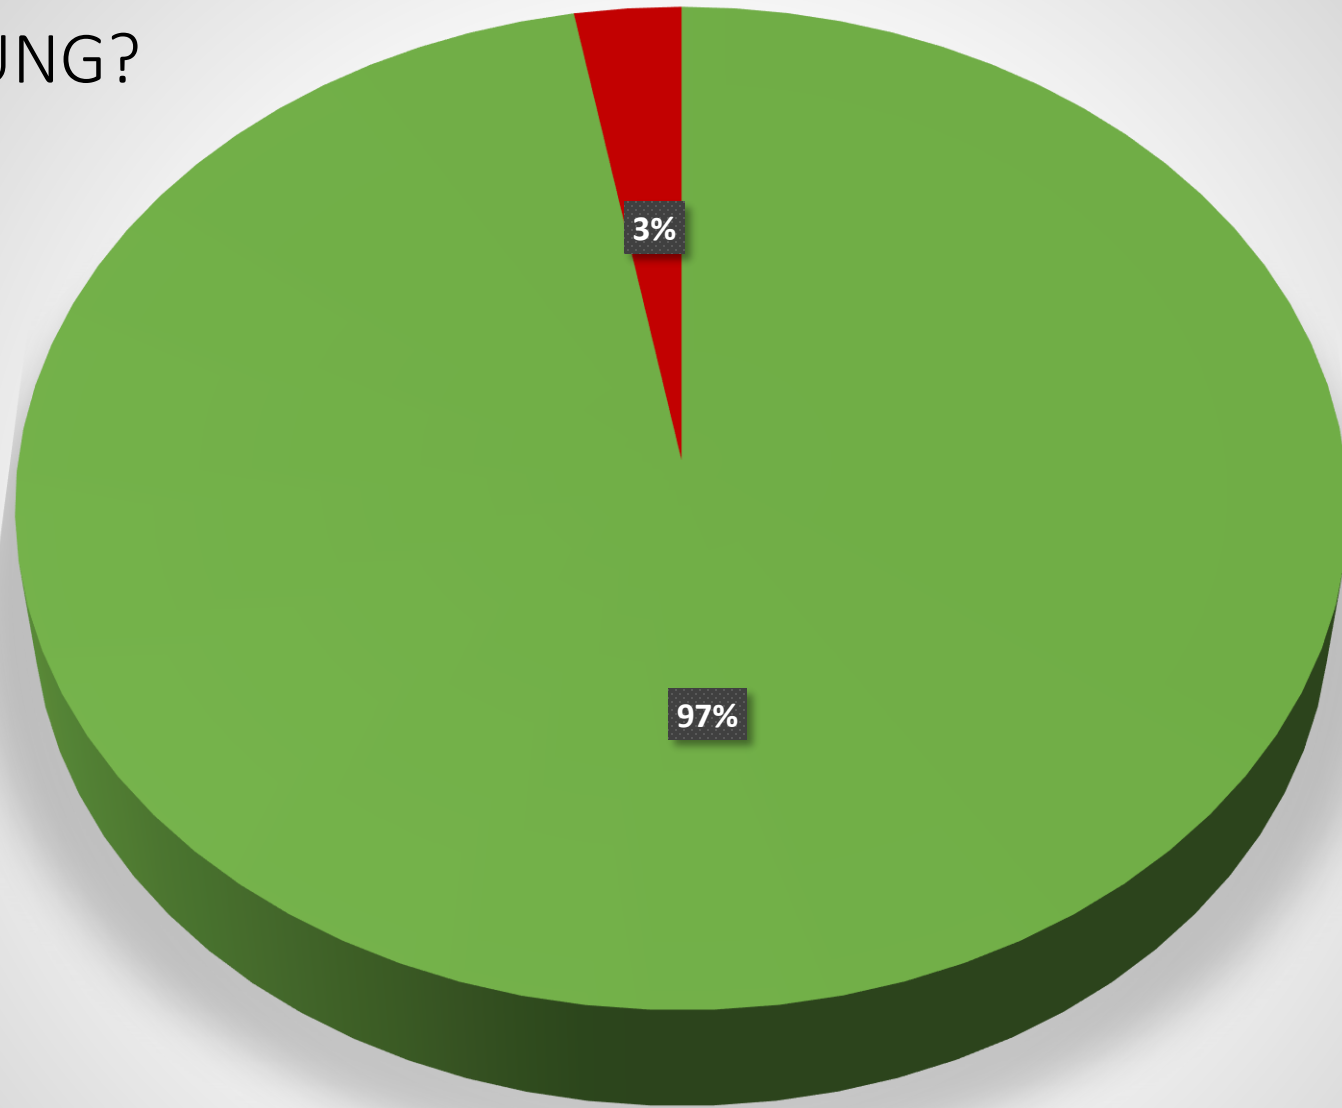

68 rote Punkte

70 Ministranten

2322 grüne Punkte

# VERTEILUNG?

# WIE OFT MINISTRIEREN WIR?

GESCHLECHTERKAMPF

40+ 4 PRO WOCHE