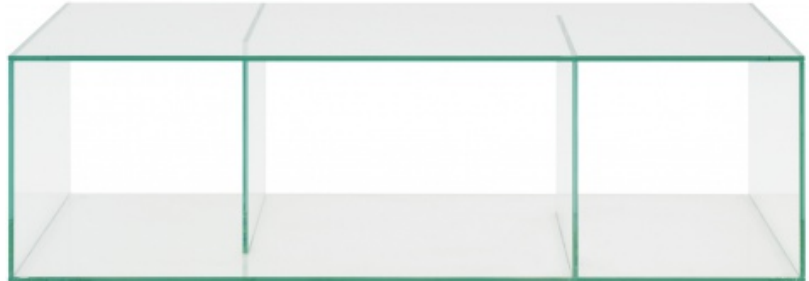

SALDO

Designer

Nick Rennie

Beschreibung

Schön verarbeiteter, rechteckiger Couchtisch aus Klarglas mit Einteilungen.

Technische Daten

Weitere Informationen auf

www.ligne-roset.com

© Ligne Roset 2018

COUCHTISCH

ABMESSUNGEN

H 300 mm - B 700 mm - L 1050 mm -

Weitere Größen

couchtisch

ABMESSUNGEN

H 300 - mm

B 700 - mm

L 1050 - mm