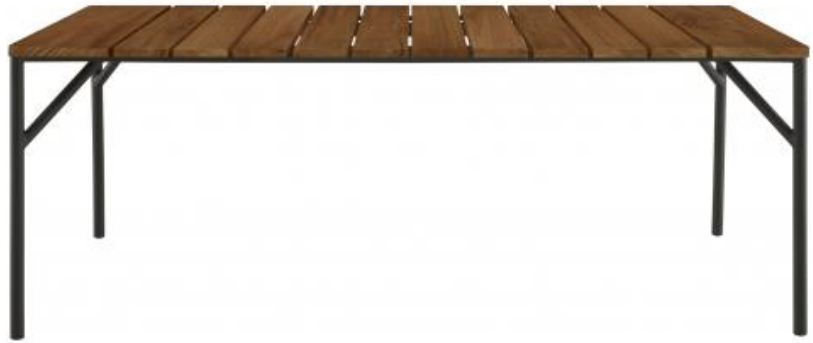

LAPEL

Designer

Busetti Garuti Redaelli

Beschreibung

Esstisch, Gestell Aluminium kohlefarben lackiert,
Platte Teakholz natur.

Technische Daten

Weitere Informationen auf

www.ligne-roset.com

© Ligne Roset 2020

ESSTISCH

ABMESSUNGEN

H 750 mm - B 2000 mm - T 900 mm -

Weitere Größen

esstisch

ABMESSUNGEN

H 750 - mm
B 2000 - mm
T 900 - mm