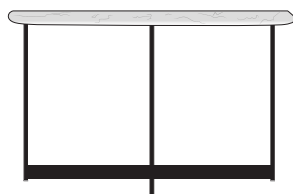

Gestell aus Stahl Lack schwarz seidenmatt (mit höhenverstellbaren Gleitern), Platte amerikanischer Nussbaum massiv mit mattem Klarlack. Zur Sicherung der notwendigen Stabilität, Konsole unbedingt an der Wand befestigen (Wandmontageset im Lieferumfang enthalten).

Gestell aus Stahl Lack schwarz seidenmatt (mit höhenverstellbaren Gleitern), Platte Carrara-Marmor glanzpoliert und fleckenschutzbehandelt. Zur Sicherung der notwendigen Stabilität, Konsole unbedingt an der Wand befestigen (Wandmontageset im Lieferumfang enthalten)

Technische Daten

Weitere Informationen auf

www.ligne-roset.com

© Ligne Roset 2020

KONSOLE PLATTE NUSSBAUM

ABMESSUNGEN

H 750 mm - B 1200 mm - T 320 mm -

Weitere Größen

konsole platte nussbaum

ABMESSUNGEN

H 750 - mm
B 1200 - mm
T 320 - mm

konsole marmorplatte

ABMESSUNGEN

H 750 - mm
B 1200 - mm
T 320 - mm