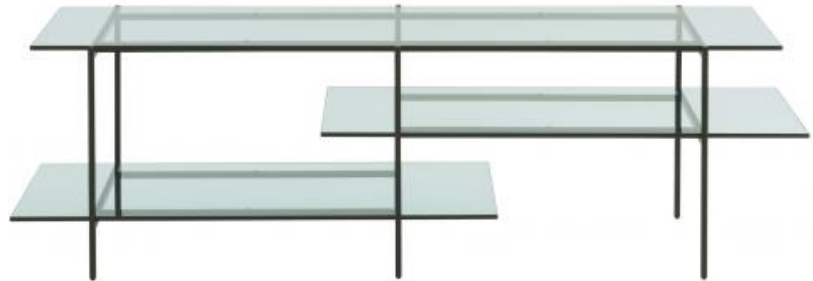

BLACK & BLUE

Designer

Evangelos Vasileiou

Beschreibung

Ein multifunktionaler Couchtisch, lang und schmal, mit verschiedenen Ablagehöhen und unterschiedlichen Einsatzmöglichkeiten, nicht nur als Couchtisch sondern auch als TV-Möbel oder als niedriges, leichtes Regal. Der Entwurf vereint ein leichtes Gestell aus schwarz lackiertem Metall und drei Fachböden aus transparentem blauen Glas. Eine überaus lichte und sympathische Verbindung.

Technische Daten

Weitere Informationen auf

www.ligne-roset.com

© Ligne Roset 2018

COUCHTISCH

ABMESSUNGEN

H 380 mm - B 1370 mm - T 320 mm -

Weitere Größen

couchtisch

ABMESSUNGEN

H 380 - mm

B 1370 - mm

T 320 - mm