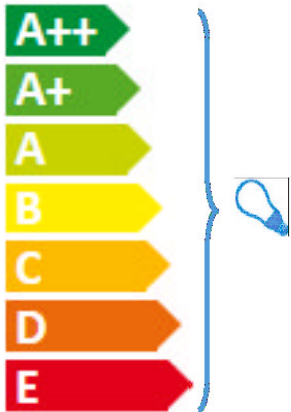

- Leseleuchte, Sockel Ø 33 cm und höhenverstellbarer Schirm Stahl Epoxidlack schwarz seidenmatt. PVC-Kabel und Fußschalter schwarz. Mit LED-Leuchtmittel 6 W E27 full glass / 600 Lumen, 2700 K (warmweiß).

DIESE LEUCHTE WIRD VERKAUFT MIT EINEM LEUCHTMITTEL DER ENERGIEKLASSE A+. SIE IST GEEIGNET FÜR LEUCHTMITTEL DER ENERGIEKLASSEN A++ BIS E.

Technische Daten

Weitere Informationen auf
www.ligne-roset.com

© Ligne Roset 2020

TISCHLEUCHE

ABMESSUNGEN

H 470 mm - B 270 mm - T 230 mm -

Weitere Größen

tischleuchte

ABMESSUNGEN

H 470 - mm
B 270 - mm
T 230 - mm

leseleuchte

ABMESSUNGEN

H 1300 - mm
D 330 - mm

LIGNE ROSET
10073050

Diese Leuchte ist
geeignet für
Leuchtmittel der
Energieklassen :

Die Leuchte wird verkauft mit
einem Leuchtmittel der
Energieklasse : **A++**

874/2012