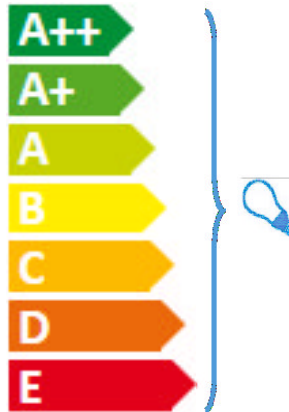

- Leseleuchte, Sockel Ø 33 cm und höhenverstellbarer Schirm Stahl Epoxidlack schwarz seidenmatt. PVC-Kabel und Fußschalter schwarz. Mit LED-Leuchtmittel 6 W E27 full glass / 600 Lumen, 2700 K (warmweiß).

DIESE LEUCHTE WIRD VERKAUFT MIT EINEM LEUCHTMITTEL DER ENERGIEKLASSE A+. SIE IST GEEIGNET FÜR LEUCHTMITTEL DER ENERGIEKLASSEN A++ BIS E.

Technische Daten

Weitere Informationen auf
www.ligne-roset.com

© Ligne Roset 2020

ABMESSUNGEN

H 1300 - mm
D 330 - mm

LIGNE ROSET
10073050

Diese Leuchte ist
geeignet für
Leuchtmittel der
Energieklassen :

Die Leuchte wird verkauft mit
einem Leuchtmittel der
Energieklasse : **A++**

874/2012

LIGNE ROSET
10073050

Diese Leuchte ist
geeignet für
Leuchtmittel der
Energieklassen :

Die Leuchte wird verkauft mit
einem Leuchtmittel der
Energieklasse : **A++**

874/2012