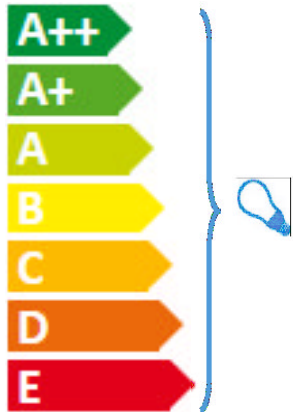

LIGNE ROSET
10072995

Diese Leuchte ist
geeignet für
Leuchtmittel der
Energieklassen :

Die Leuchte wird verkauft mit
einem Leuchtmittel der
Energieklasse : **A+**

874/2012

LIGNE ROSET
10072995

Diese Leuchte ist
geeignet für
Leuchtmittel der
Energieklassen :