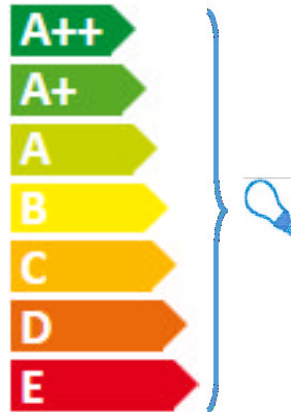

DIESE LEUCHTE WIRD VERKAUFT MIT EINEM LEUCHTMITTEL DER ENERGIEKLASSE A+.

SIE IST GEEIGNET FÜR LEUCHTMITTEL DER ENERGIEKLASSEN A++ BIS E.

Technische Daten

Weitere Informationen auf

www.ligne-roset.com

© Ligne Roset 2018

T 400 - mm

LIGNE ROSET
10072995

Diese Leuchte ist
geeignet für
Leuchtmittel der
Energieklassen :

Die Leuchte wird verkauft mit
einem Leuchtmittel der
Energieklasse : **A+**

874/2012

LIGNE ROSET
10072995

Diese Leuchte ist
geeignet für
Leuchtmittel der
Energieklassen :

Die Leuchte wird verkauft mit
einem Leuchtmittel der
Energieklasse : **A+**

874/2012