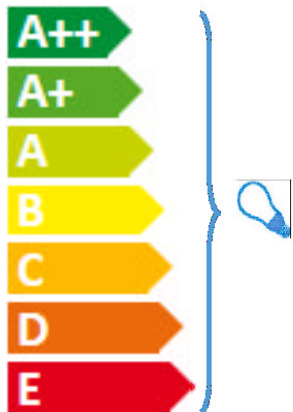

SOLVEIG

Designer

Avril de Pastre

Beschreibung

Ungewöhnliche Stehleuchte mit einem Gestell aus schwarz lackiertem Stahlrohr und einem Schirm aus Stahlblech in Hochglanzlack weiß. Das Licht wird auf den weißen Schirm geworfen und reflektiert. Der Reflektor ist über einen Magneten mit dem Gestell verbunden und dadurch verstellbar.

Technische Daten

Weitere Informationen auf

www.ligne-roset.com

© Ligne Roset 2018

STEHLEUCHE

ABMESSUNGEN

H 1950 mm - B 700 mm - T 700 mm -

Weitere Größen

stehleuchte

ABMESSUNGEN

H 1950 - mm
B 700 - mm
T 700 - mm

LIGNE ROSET
10072040

Diese Leuchte ist
geeignet für
Leuchtmittel der
Energieklassen :

Die Leuchte wird verkauft mit
einem Leuchtmittel der
Energieklasse : **A+**

874/2012

LIGNE ROSET
10072040

Diese Leuchte ist
geeignet für
Leuchtmittel der
Energieklassen :

Die Leuchte wird verkauft mit
einem Leuchtmittel der
Energieklasse : **A+**

874/2012