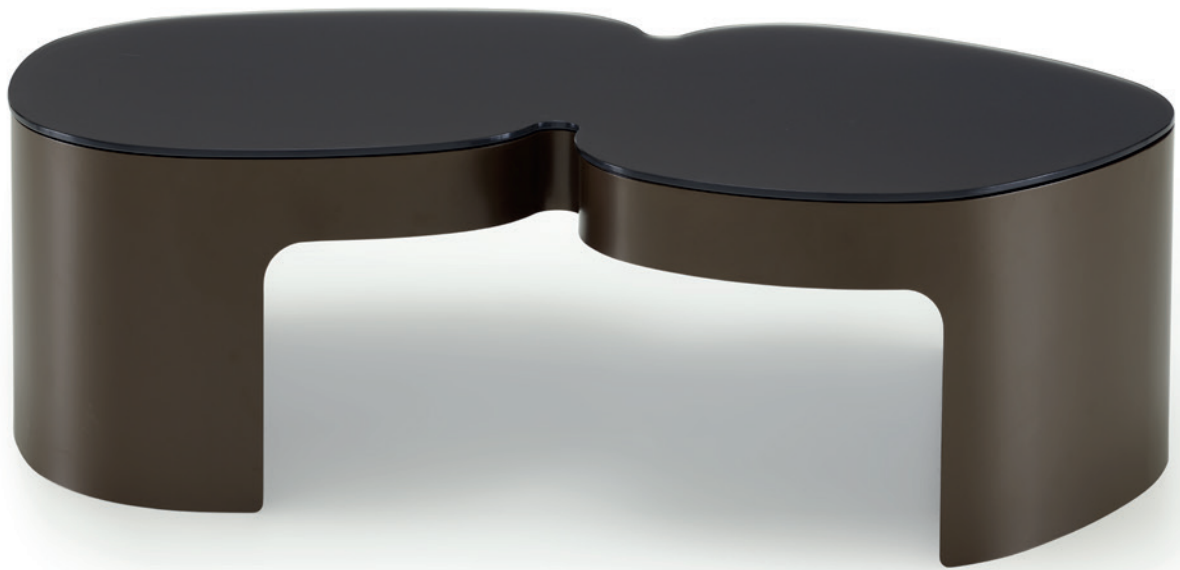

### **MODELL**

Yabu und Pushelberg gewinnen ihre Inspiration aus der Beobachtung des heutigen Lebensstils, der geprägt ist vom Bedürfnis nach Unmittelbarkeit und nach ständig neuen Informationen

Die Designer entwarfen einen Couchtisch für die Sitzkollektion und den gleichnamigen Teppich, wieder in dem kreativen und sinnlichen Design, das ihre Werke auszeichnet. Die ungewöhnliche Form des Tisches erinnert an das Couchdesign, das mit runden Linien spielt.

Couchtisch mit bronzefarben lackiertem Stahlgestell, mit bronzefarben lackierter, opaker und matter Glasplatte.

### **ARTIKEL UND MAßE**

**Couchtisch** – Länge 122.2 / Breite 68.7 / Höhe 35