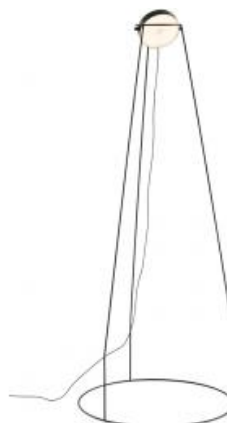

LAMP06

Designer

Nathalie Dewez

Beschreibung

Neue Ausführung der feinen Leuchte aus schwarz lackiertem Metalldraht Ø 5 mm als Leseleuchte mit drehbarem Led-Modul. Mit austauschbarem Led-Band 5 W / 500 Lumen (45 W) 2700 K (warmweiß), PVC Kabel und Fußschalter schwarz. LED-Driver mit Wechselsteckverbindung Euro / UK / US. Eine einzige Version für 220 V und 110 V.

DIESE LEUCHE ENTHÄLT EINGEBAUTE LED-LEUCHTMITTEL DER ENERGIEKLASSE A+.

Technische Daten

Weitere Informationen auf

www.ligne-roset.com

© Ligne Roset 2018

LESELEUCHE

ABMESSUNGEN

H 1160 mm -

∅

490 mm

Weitere Größen

leseleuchte

ABMESSUNGEN

H 1160 - mm

∅

490 - mm