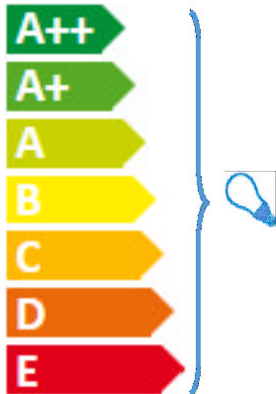

DAS MODELL

Auffällig designte Hänge- und Stehleuchte mit Schirm aus perforiertem Blech, in zwei Farben: Lack seidenmatt Grün oder Bronze.

Hängeleuchte – Schirm aus gebogenem und verschweißtem perforiertem Blech. Epoxidharzlackierung in Lack seidenmatt Grün oder Bronze. / Maße Schirm: 24 x 5,5 cm, Höhe 20 cm. / Schwarzes Textilkabel, Länge 2 Meter / Durchmesser Deckenrosette: 10 cm, Höhe 2,3 cm. / LED-Leuchtmittel 5 W, GU10, dichroitisches Glas mit einem Streuwinkel von 36°, Farbtemperatur 3000K (warmweiß), 400 Lumen. / LED-Leuchtmittel, nicht dimmbar. / Energieeffizienzklasse A+. / Kompatibel mit Leuchtmitteln der Energieeffizienzklassen E bis A++.

Stehleuchte – Rechteckiger Sockel mit abgerundeten Ecken, Maße 35 x 28 cm. / Metallstab, Stahlrohr mit Durchmesser 22 mm. Beide Schirme aus gebogenem und verschweißtem perforiertem Blech sind in einer Höhe von 120 cm bzw. 175 cm angebracht. / Maße Schirme: 30 x 5,5 cm, Höhe 28 cm. / Epoxidharzlackierung in Lack seidenmatt Grün oder Bronze. / Schwarzes Textilkabel, schwarzer Fußschalter. / 2 LED-Leuchtmittel 5 W, GU10, dichroitisches Glas mit einem Streuwinkel von 36°, Farbtemperatur 3000K (warmweiß), 400 Lumen. / Energieeffizienzklasse A+. / Kompatibel mit Leuchtmitteln der Energieeffizienzklassen E bis A++.

MAßE

Hängeleuchte – Breite 24 / Tiefe 5.5 / Höhe 222 cm

Stehleuchte – Breite 60 / Tiefe 28 / Höhe 175 cm

LIGNE ROSET **LED**
10073090

Diese Leuchte ist
geeignet für
Leuchtmittel der
Energieklassen :

Die Leuchte wird verkauft mit
einem Leuchtmittel der
Energieklasse : **A+**

874/2012

LIGNE ROSET **LED**
10073090

Diese Leuchte ist
geeignet für
Leuchtmittel der
Energieklassen :

Die Leuchte wird verkauft mit
einem Leuchtmittel der
Energieklasse : **A+**

874/2012