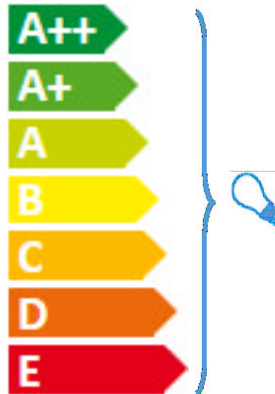

DAS MODELL

Auffällig designte Hänge- und Stehleuchte mit Schirm aus perforiertem Blech, in zwei Farben: Lack seidenmatt Grün oder Bronze.

Hängeleuchte – Schirm aus gebogenem und verschweißtem perforiertem Blech. Epoxidharzlackierung in Lack seidenmatt Grün oder Bronze. / Maße Schirm: 24 x 5,5 cm, Höhe 20 cm. / Schwarzes Textilkabel, Länge 2 Meter / Durchmesser Deckenrosette: 10 cm, Höhe 2,3 cm. / LED-Leuchtmittel 5 W, GU10, dichroitisches Glas mit einem Streuwinkel von 36°, Farbtemperatur 3000K (warmweiß), 400 Lumen. / LED-Leuchtmittel, nicht dimmbar. / Energieeffizienzklasse A+. / Kompatibel mit Leuchtmitteln der Energieeffizienzklassen E bis A++.

Stehleuchte – Rechteckiger Sockel mit abgerundeten Ecken, Maße 35 x 28 cm. / Metallstab, Stahlrohr mit Durchmesser 22 mm. Beide Schirme aus gebogenem und verschweißtem perforiertem Blech sind in einer Höhe von 120 cm bzw. 175 cm angebracht. / Maße Schirme: 30 x 5,5 cm, Höhe 28 cm. / Epoxidharzlackierung in Lack seidenmatt Grün oder Bronze. / Schwarzes Textilkabel, schwarzer Fußschalter. / 2 LED-Leuchtmittel 5 W, GU10, dichroitisches Glas mit einem Streuwinkel von 36°, Farbtemperatur 3000K (warmweiß), 400 Lumen. / Energieeffizienzklasse A+. / Kompatibel mit Leuchtmitteln der Energieeffizienzklassen E bis A++.

MAßE

Hängeleuchte – Breite 24 / Tiefe 5.5 / Höhe 222 cm

Stehleuchte – Breite 60 / Tiefe 28 / Höhe 175 cm

LIGNE ROSET **LED**
10073090

Diese Leuchte ist
geeignet für
Leuchtmittel der
Energieklassen :

Die Leuchte wird verkauft mit
einem Leuchtmittel der
Energieklasse : **A+**

874/2012

LIGNE ROSET **LED**
10073090

Diese Leuchte ist
geeignet für
Leuchtmittel der
Energieklassen :

Die Leuchte wird verkauft mit
einem Leuchtmittel der
Energieklasse : **A+**

874/2012