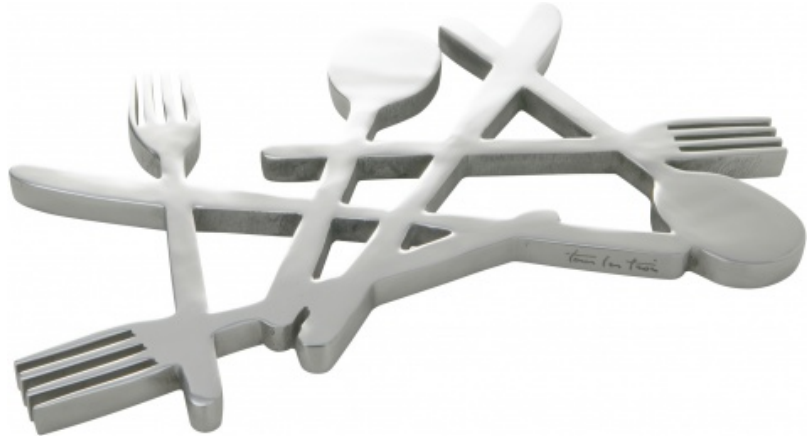

# UNTERSETZER: EVLAN

**Designer**  
Tous Les Trois

**Beschreibung**  
Untersetzer aus Aluminiumguss.

**Technische Daten**

**Weitere Informationen auf**  
[www.ligne-roset.com](http://www.ligne-roset.com)

© Ligne Roset 2019