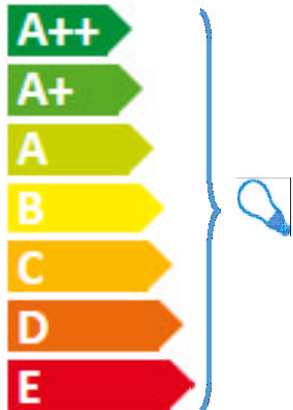

### Weitere Größen

stehleuchte

### ABMESSUNGEN

H 1800 - mm

∅

480 - mm

LIGNE ROSET  
10072900

Diese Leuchte ist  
geeignet für  
Leuchtmittel der  
Energieklassen :

Die Leuchte wird verkauft mit  
einem Leuchtmittel der  
Energieklasse : **A+**

874/2012

LIGNE ROSET  
10072900

Diese Leuchte ist  
geeignet für  
Leuchtmittel der  
Energieklassen :

Die Leuchte wird verkauft mit  
einem Leuchtmittel der  
Energieklasse : **A+**

874/2012