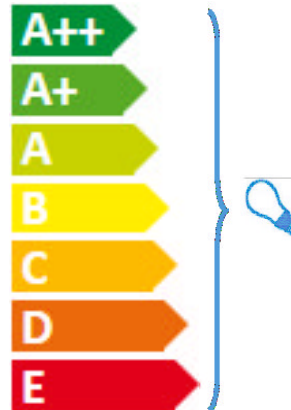

### ABMESSUNGEN

H 1800 - mm

∅

480 - mm

LIGNE ROSET  
10072900

Diese Leuchte ist  
geeignet für  
Leuchtmittel der  
Energieklassen :

Die Leuchte wird verkauft mit  
einem Leuchtmittel der  
Energieklasse : **A+**

874/2012

LIGNE ROSET  
10072900

Diese Leuchte ist  
geeignet für  
Leuchtmittel der  
Energieklassen :

Die Leuchte wird verkauft mit  
einem Leuchtmittel der  
Energieklasse : **A+**

874/2012