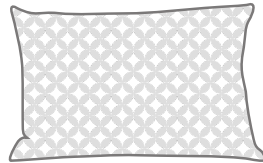

Weitere Größen

kissen mit goldfarbener stickerei

ABMESSUNGEN

B 300 - mm
L 500 - mm