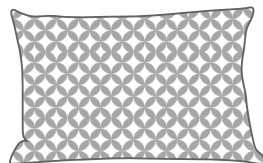

kissen mit grüner stickerei

ABMESSUNGEN

B 300 - mm
L 500 - mm