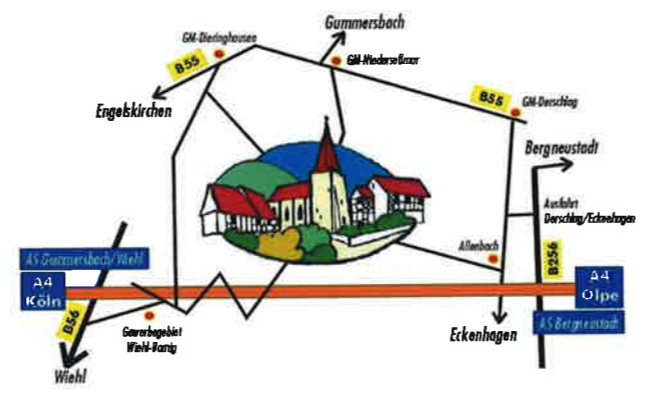

Sponsor werden? Sprechen Sie mich an.
Matthias Bellingrodt
0173 729 39 96
matthias.bellingrodt@vfr-marienhagen.de

Anfahrt nach Marienhagen