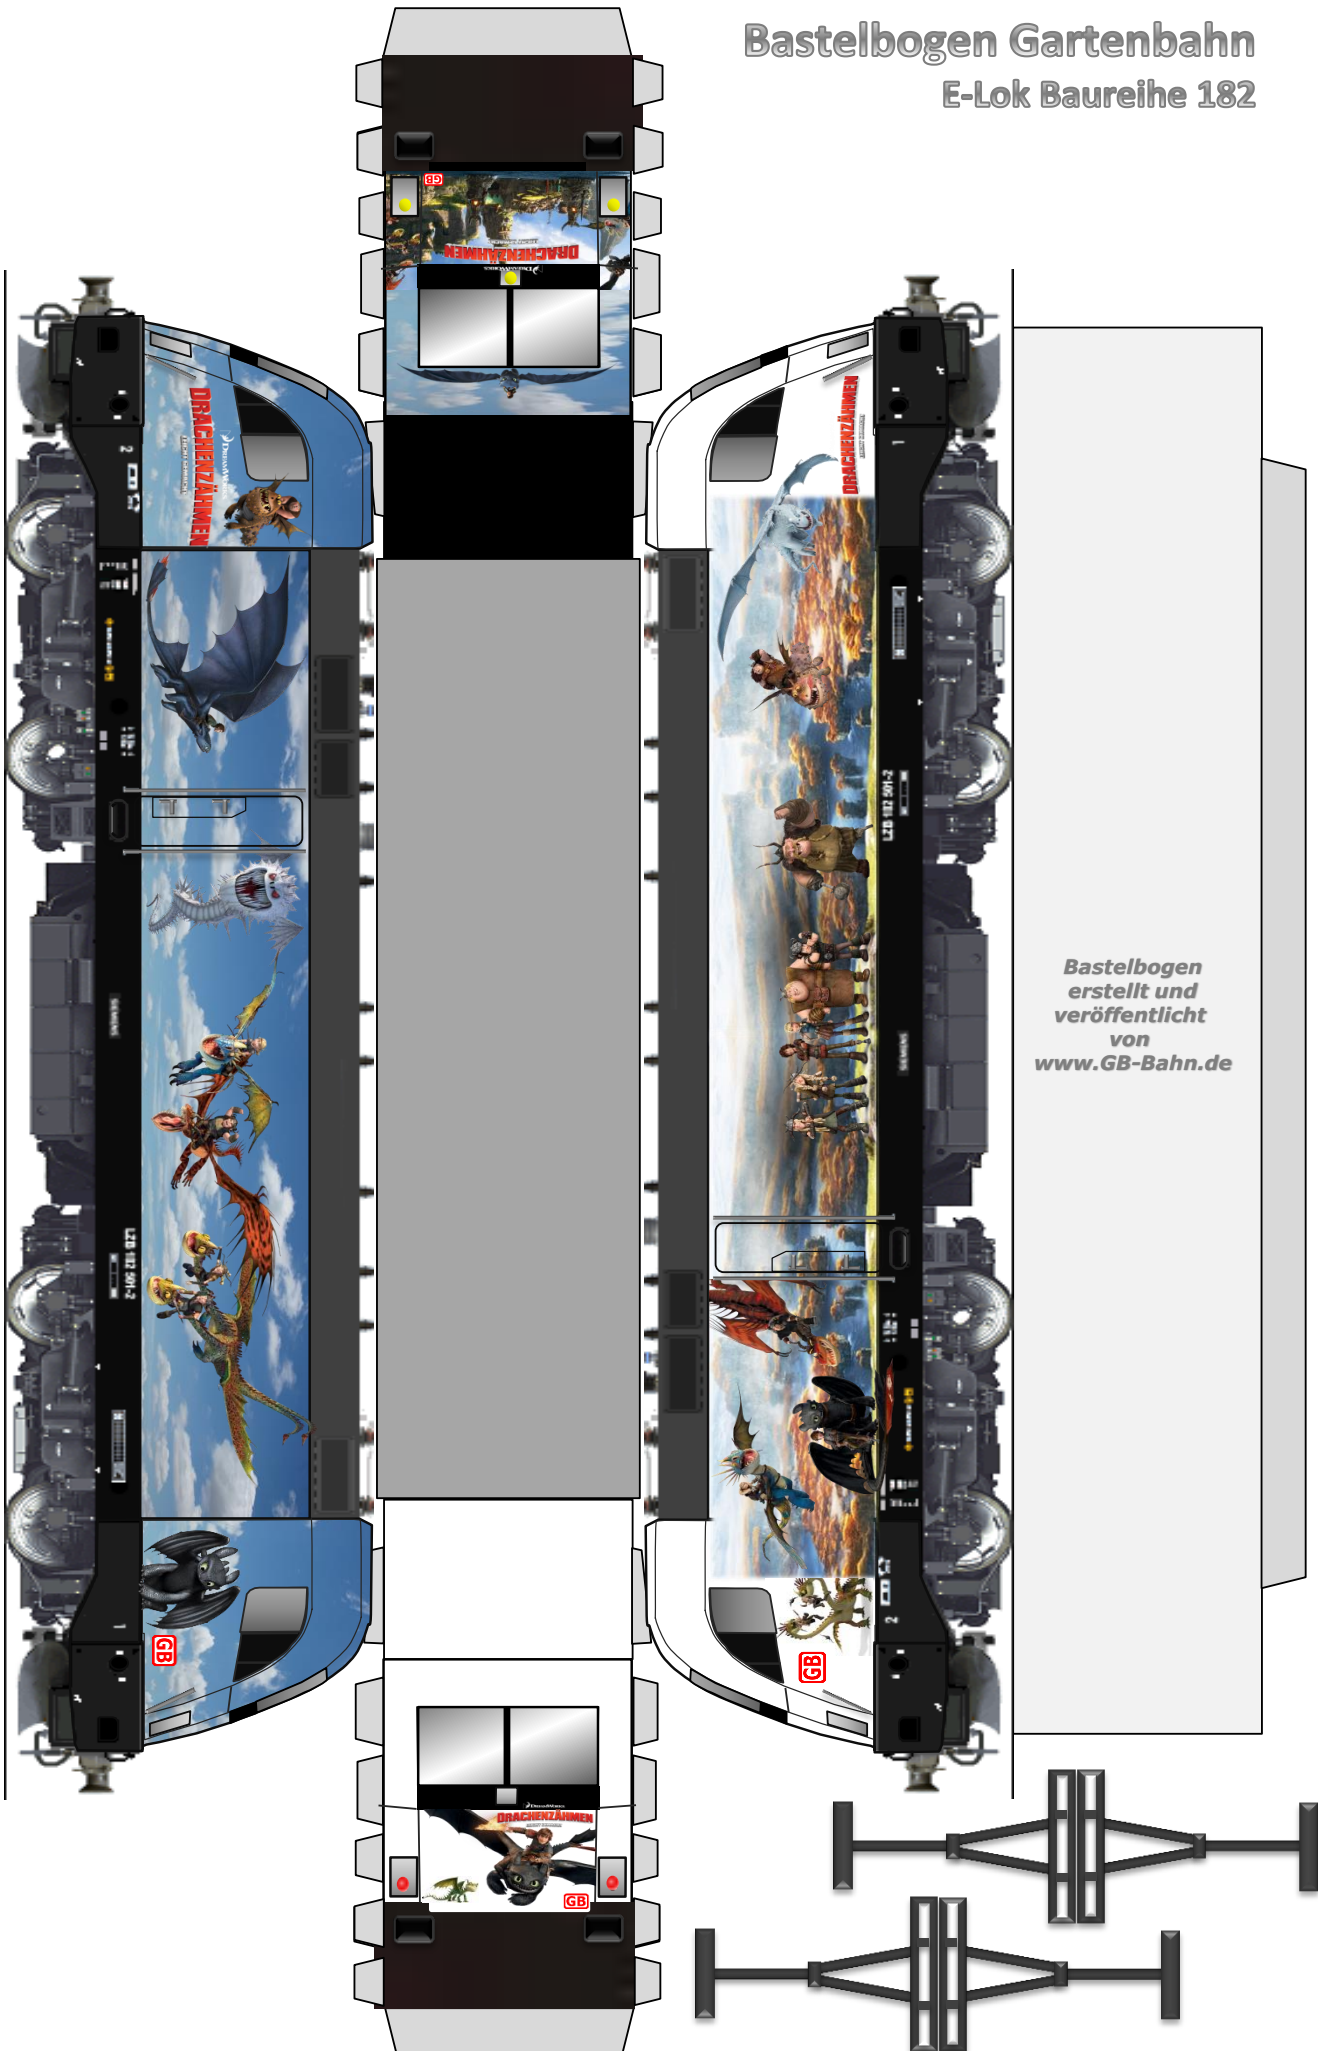

# Bastelbogen Gartenbahn E-Lok Baureihe 182

Bastelbogen  
erstellt und  
veröffentlicht  
von  
[www.GB-Bahn.de](http://www.GB-Bahn.de)