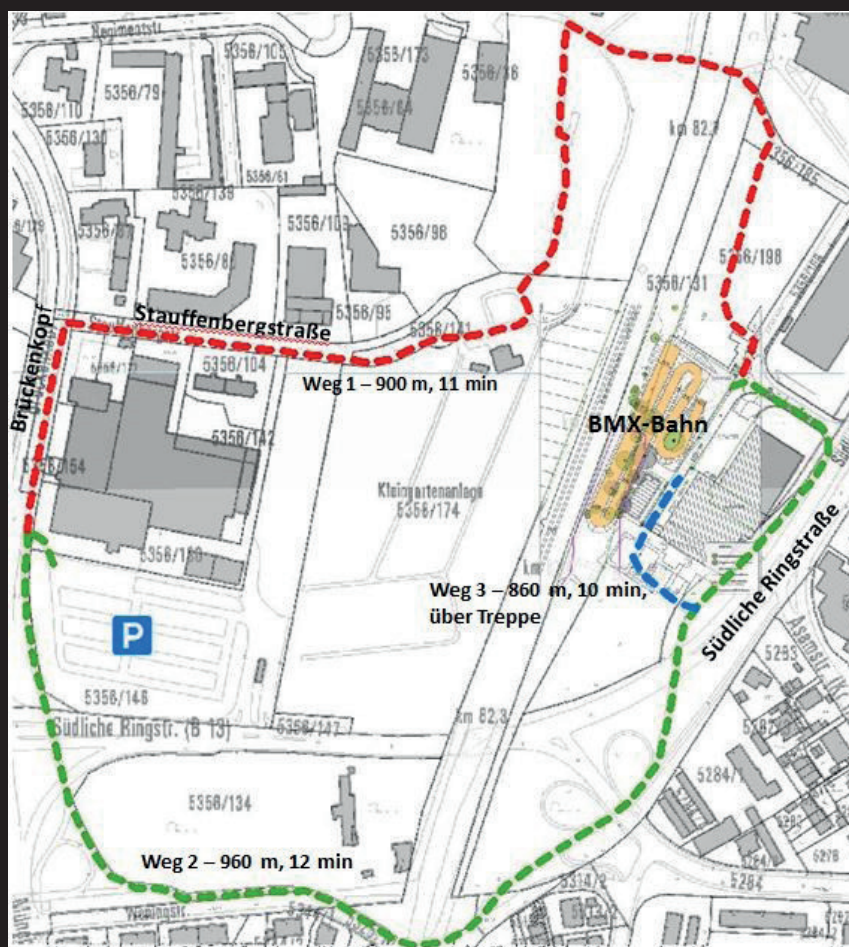

PARKHINWEISE

Aufgrund eines Eishockeyspiels des ERC Ingolstadt besteht keine Parkmöglichkeit direkt an der BMX Bahn. Wir bitten Sie daher auf die Parkplätze des Donaukuriers oder auf das städtischen Parkhaus Reduit Tilly auszuweichen. Weitere begrenzte Parkplätze sind beim RADHAUS und ENSO Hotel vorhanden.

Siehe untenstehender Plan.

Weitere Hinweise:

Kein freies Training am Vorabend möglich

Keine Camping Möglichkeit

weitere Infos unter

 **BMX Ingoldstadt**

BMX
RACE-TEAM
RADHAUS INGOLSTADT e.V.