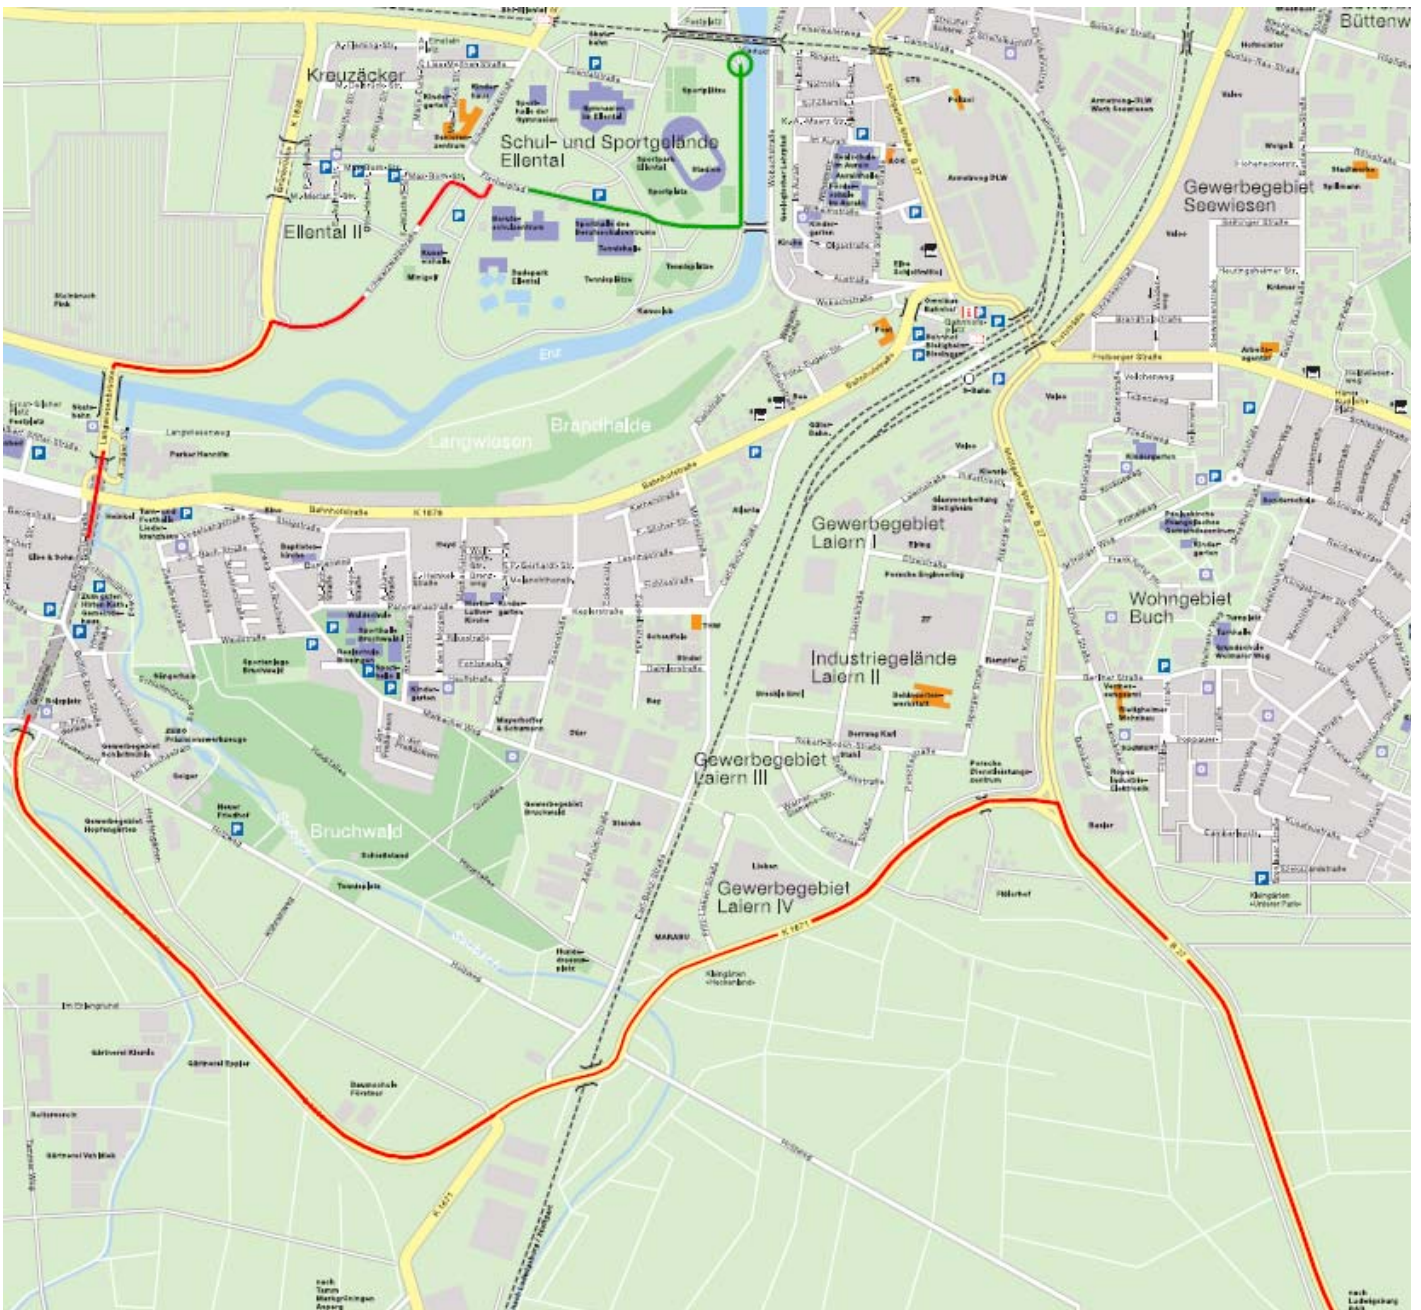

Anfahrtsbeschreibung für Besucher der Messe OpenFlair

Auf der A81 zwischen Stuttgart und Heilbronn nehmen Sie die Ausfahrt Ludwigsburg Nord in Richtung Bietigheim auf die B27.

Der B27 folgend bis zur K1671 (links Gebäude Porsche). Hier (vor Gebäude Porsche) links abbiegen Richtung Bissingen/Tamm. Der K1671 folgend Richtung Bissingen auf die L1110/Ludwigsburger Strasse. Die L1110 führt durch den Grotztunnel (Achtung Blitzer an der Tunnelleinfahrt und im Tunnel). Nach dem Tunnel überqueren Sie die Enz. *Fortsetzung ...*

... Fortsetzung

Danach rechts abbiegen Richtung Bietigheim/Ellentalpark/Berufsschulzentrum. Anschließend die erste Möglichkeit rechts abbiegen auf die K 1636/Schwarzwaldstraße. Der Beschilderung „Turnier“ folgen und auf den Fischerpfad abbiegen. Die Parkplätze sind ausgeschildert.

Fußweg (hier grün) zur Messe ca. 5 Minuten.

Detailansicht