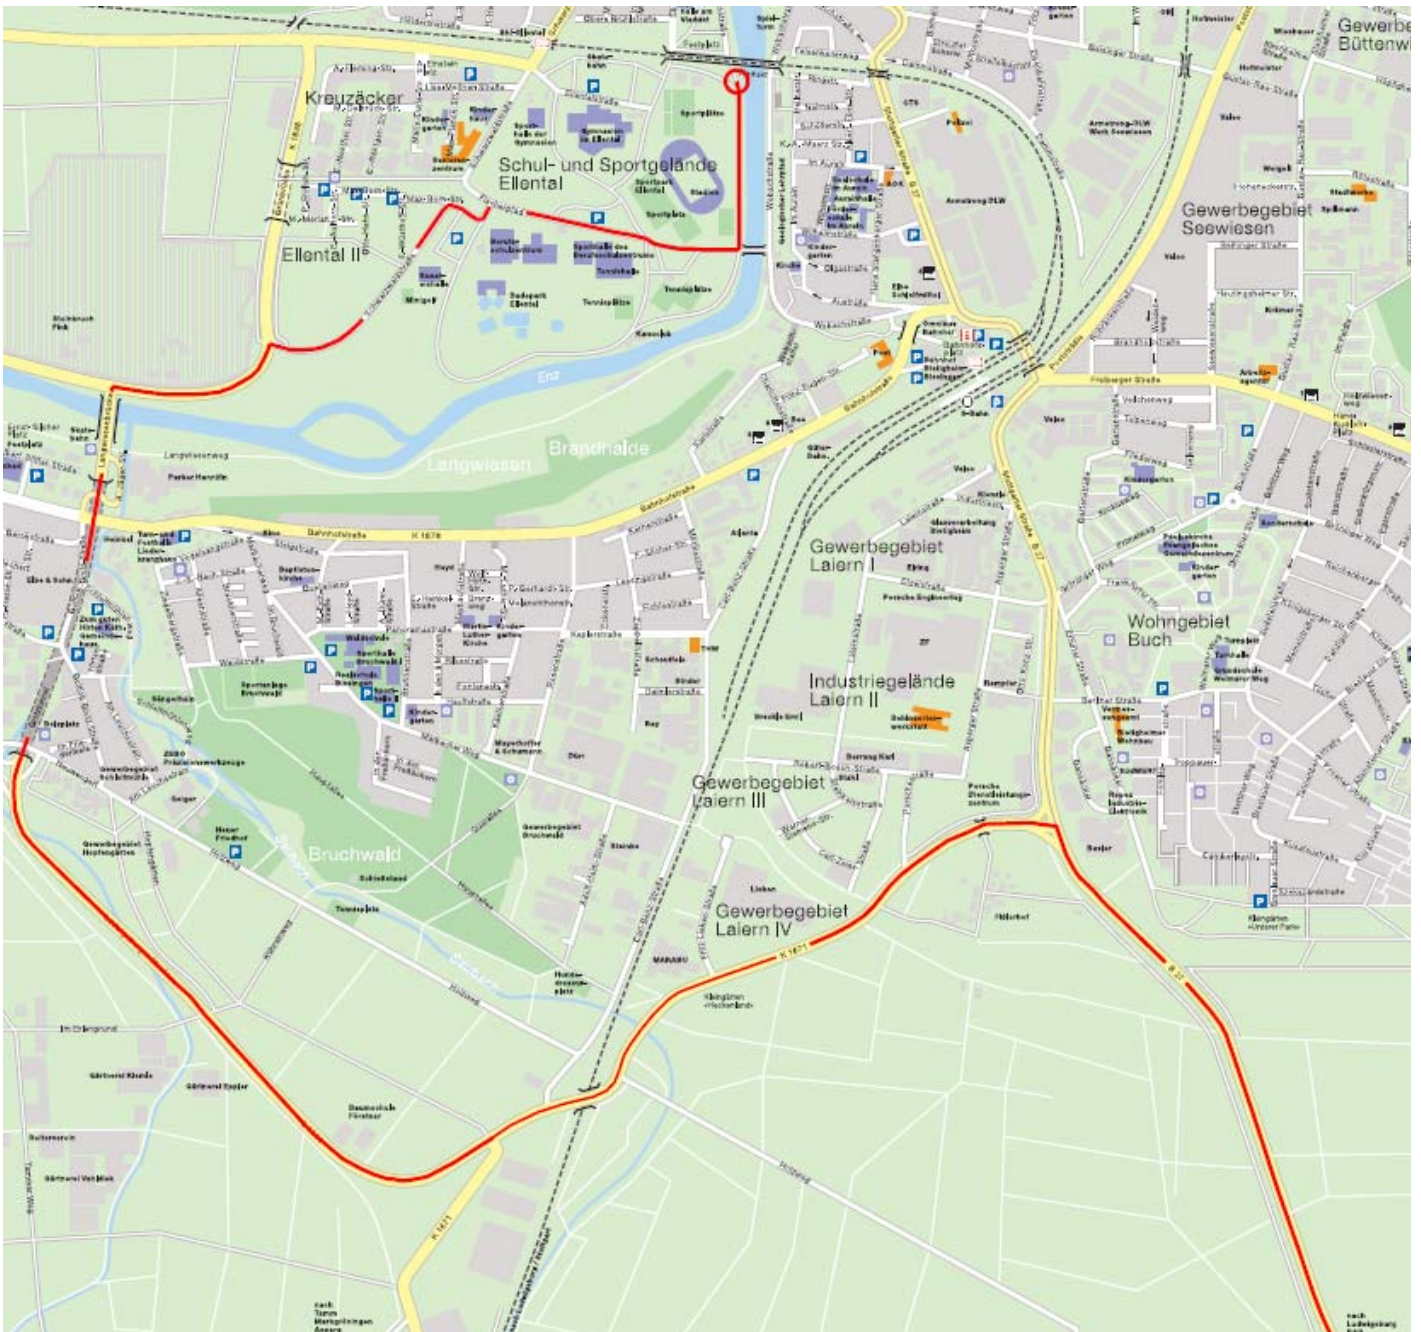

## Anfahrtsbeschreibung für Aussteller der Messe OpenFlair

Auf der A81 zwischen Stuttgart und Heilbronn nehmen Sie die Ausfahrt Ludwigsburg Nord in Richtung Bietigheim auf die B27.

Der B27 folgend bis zur K1671 (links Gebäude Porsche). Hier (vor Gebäude Porsche) links abbiegen Richtung Bissingen/Tamm. Der K1671 folgend Richtung Bissingen auf die L1110/Ludwigsburger Strasse. Die L1110 führt durch den Grotztunnel (Achtung Blitzer an der Tunnelleinfahrt und im Tunnel). Nach dem Tunnel überqueren Sie die Enz. *Fortsetzung ...*

... Fortsetzung

Danach rechts abbiegen Richtung Bietigheim/Ellentalpark/Berufsschulzentrum. Anschließend die erste Möglichkeit rechts abbiegen auf die K 1636/Schwarzwaldstraße. Der Beschilderung „Turnier“ folgen und auf den Fischerpfad rechts abbiegen.

Wenn Sie die Ausstellierzufahrt passiert haben, biegen Sie am Ende der Straße links ab. Nach ca. 300m erreichen Sie das Messegelände auf der rechten Seite.

## Detailansicht