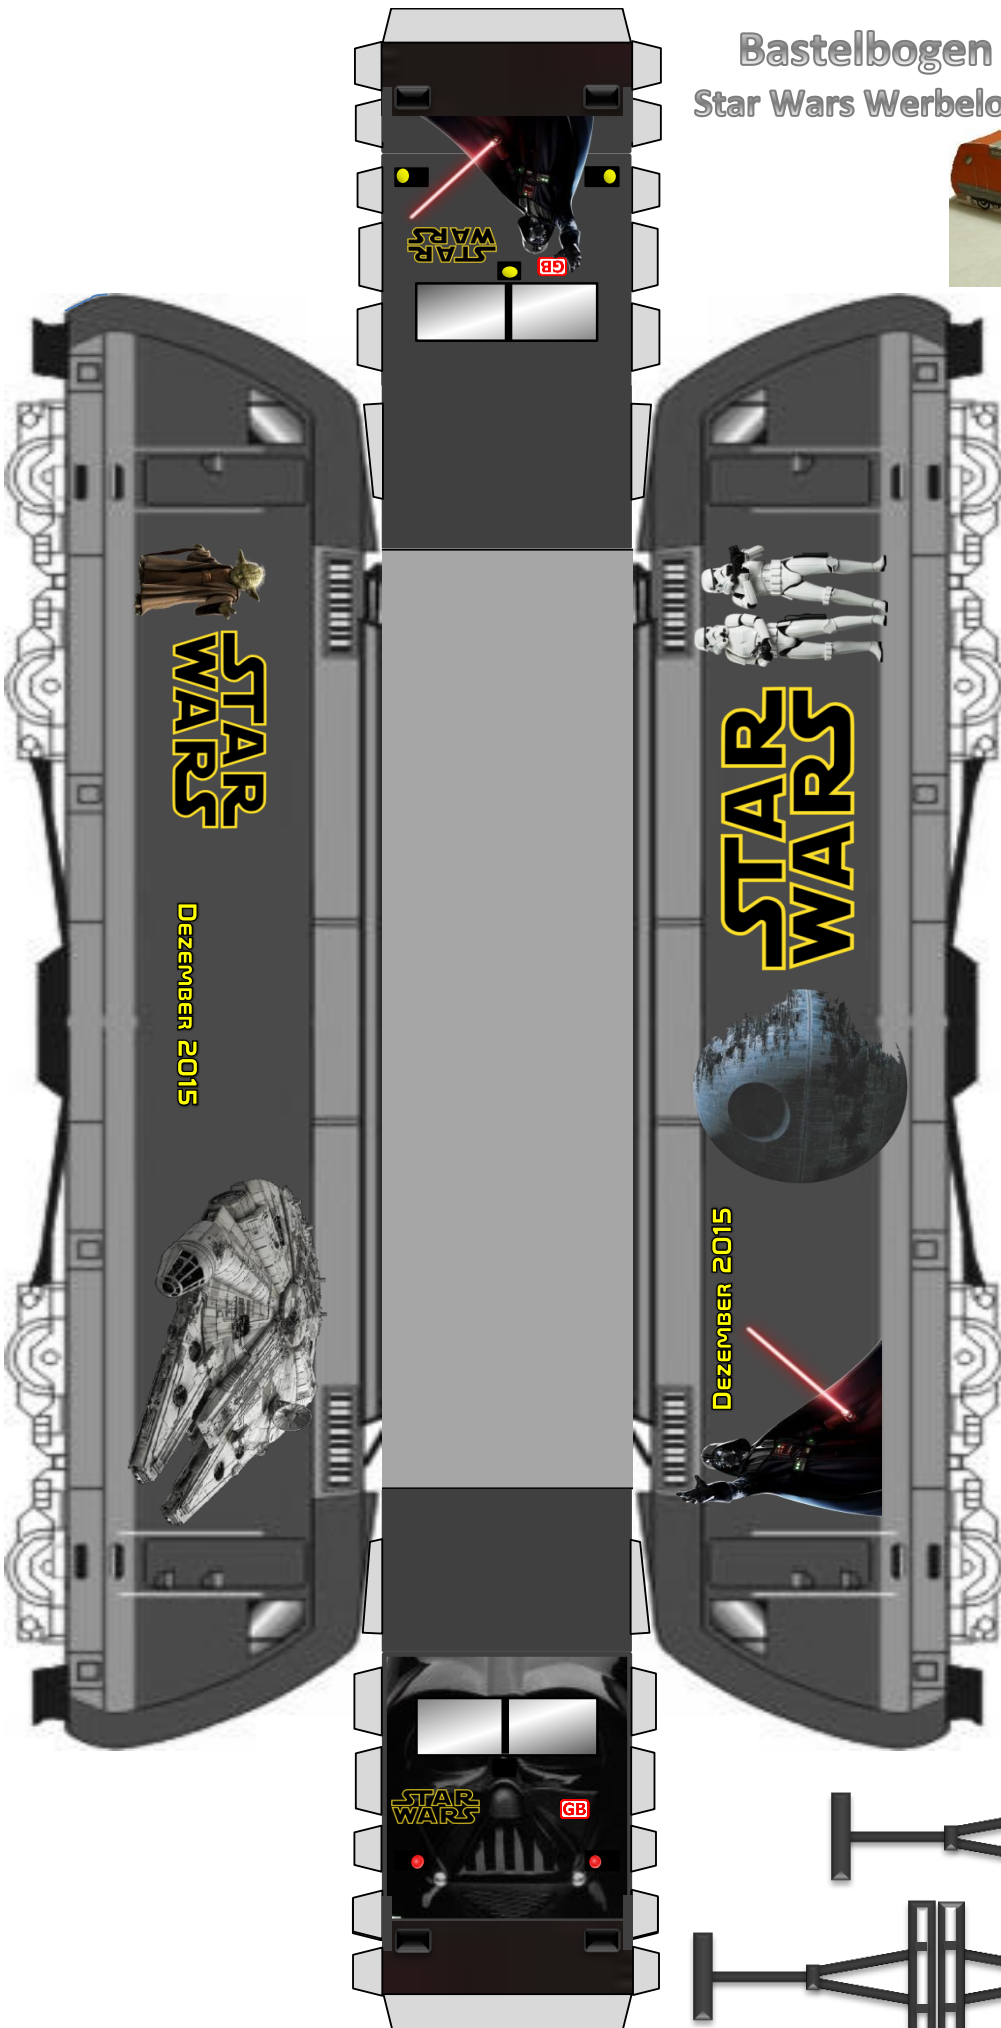

Bastelbogen Gartenbahn Star Wars Werbelok Baureihe 101

Bastelbogen
erstellt und
veröffentlicht
von
www.GB-Bahn.de