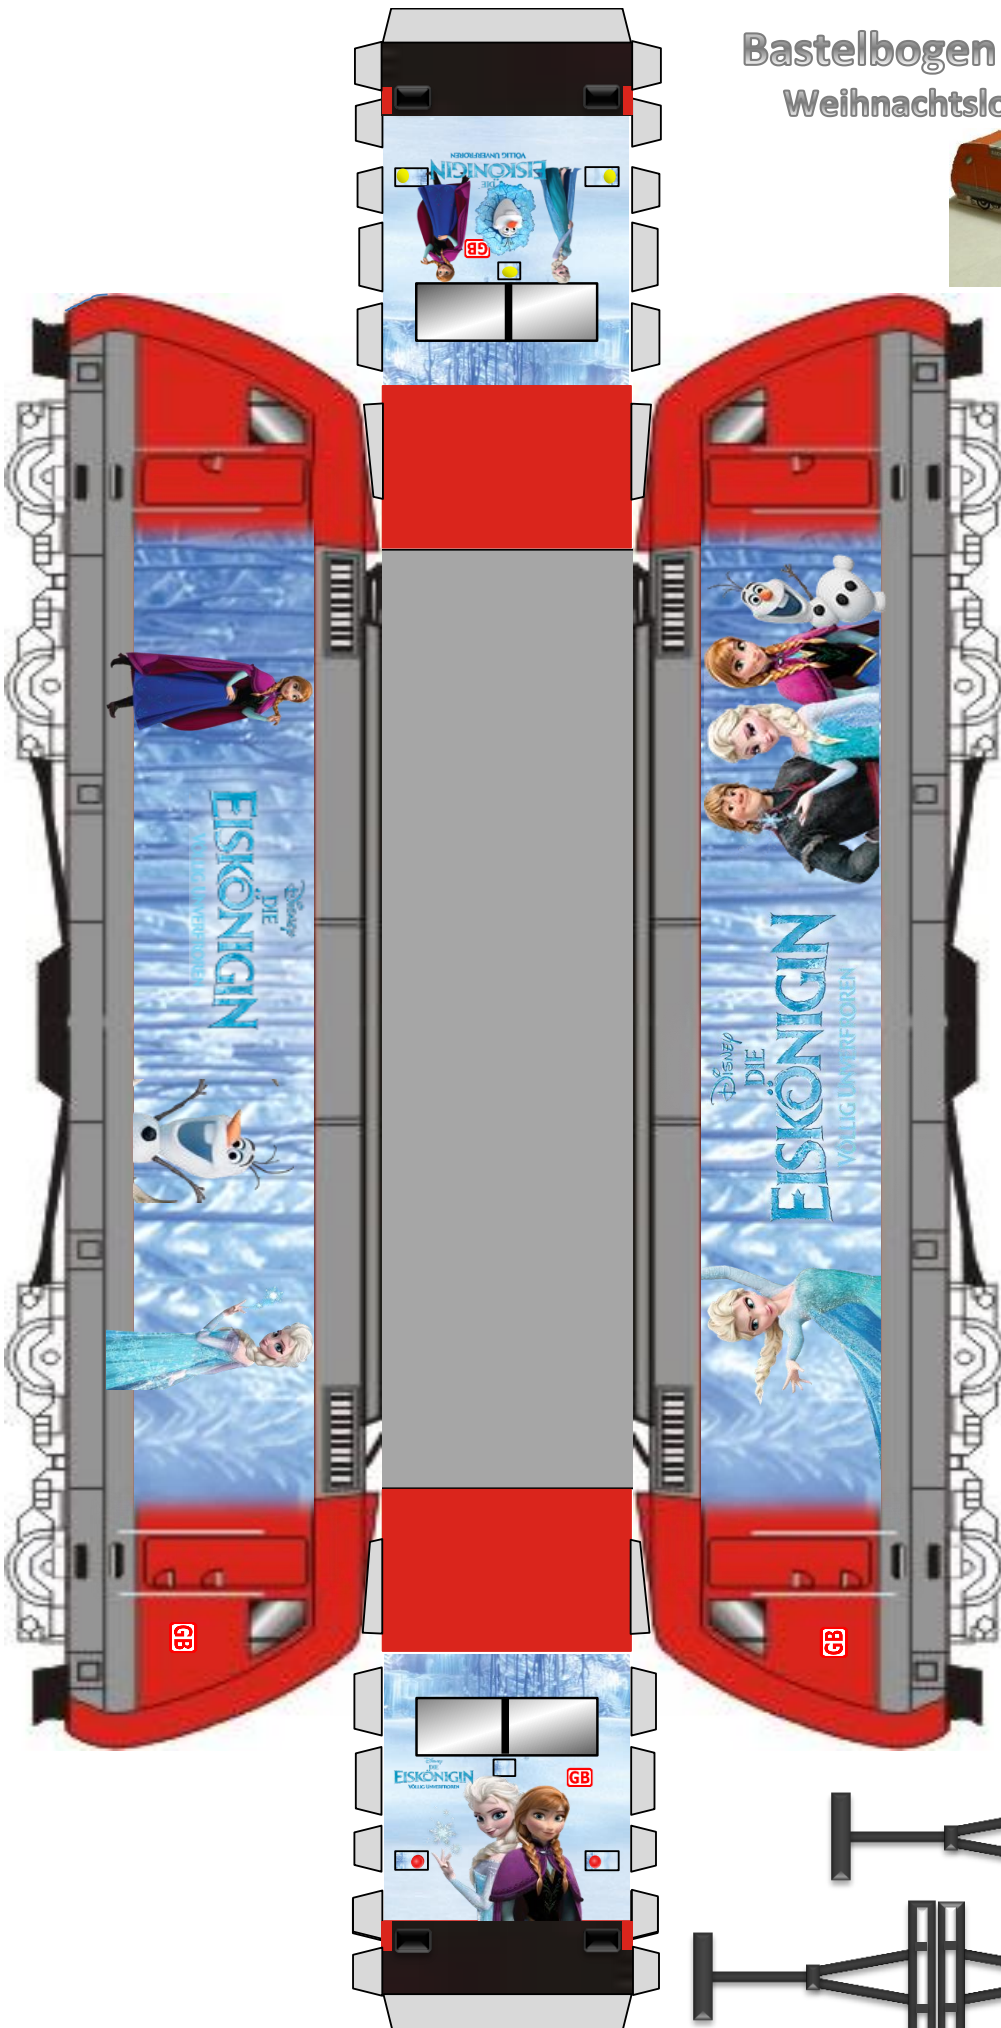

# Bastelbogen Gartenbahn Weihnachtslok Baureihe 101

Bastelbogen  
erstellt und  
veröffentlicht  
von  
[www.GB-Bahn.de](http://www.GB-Bahn.de)