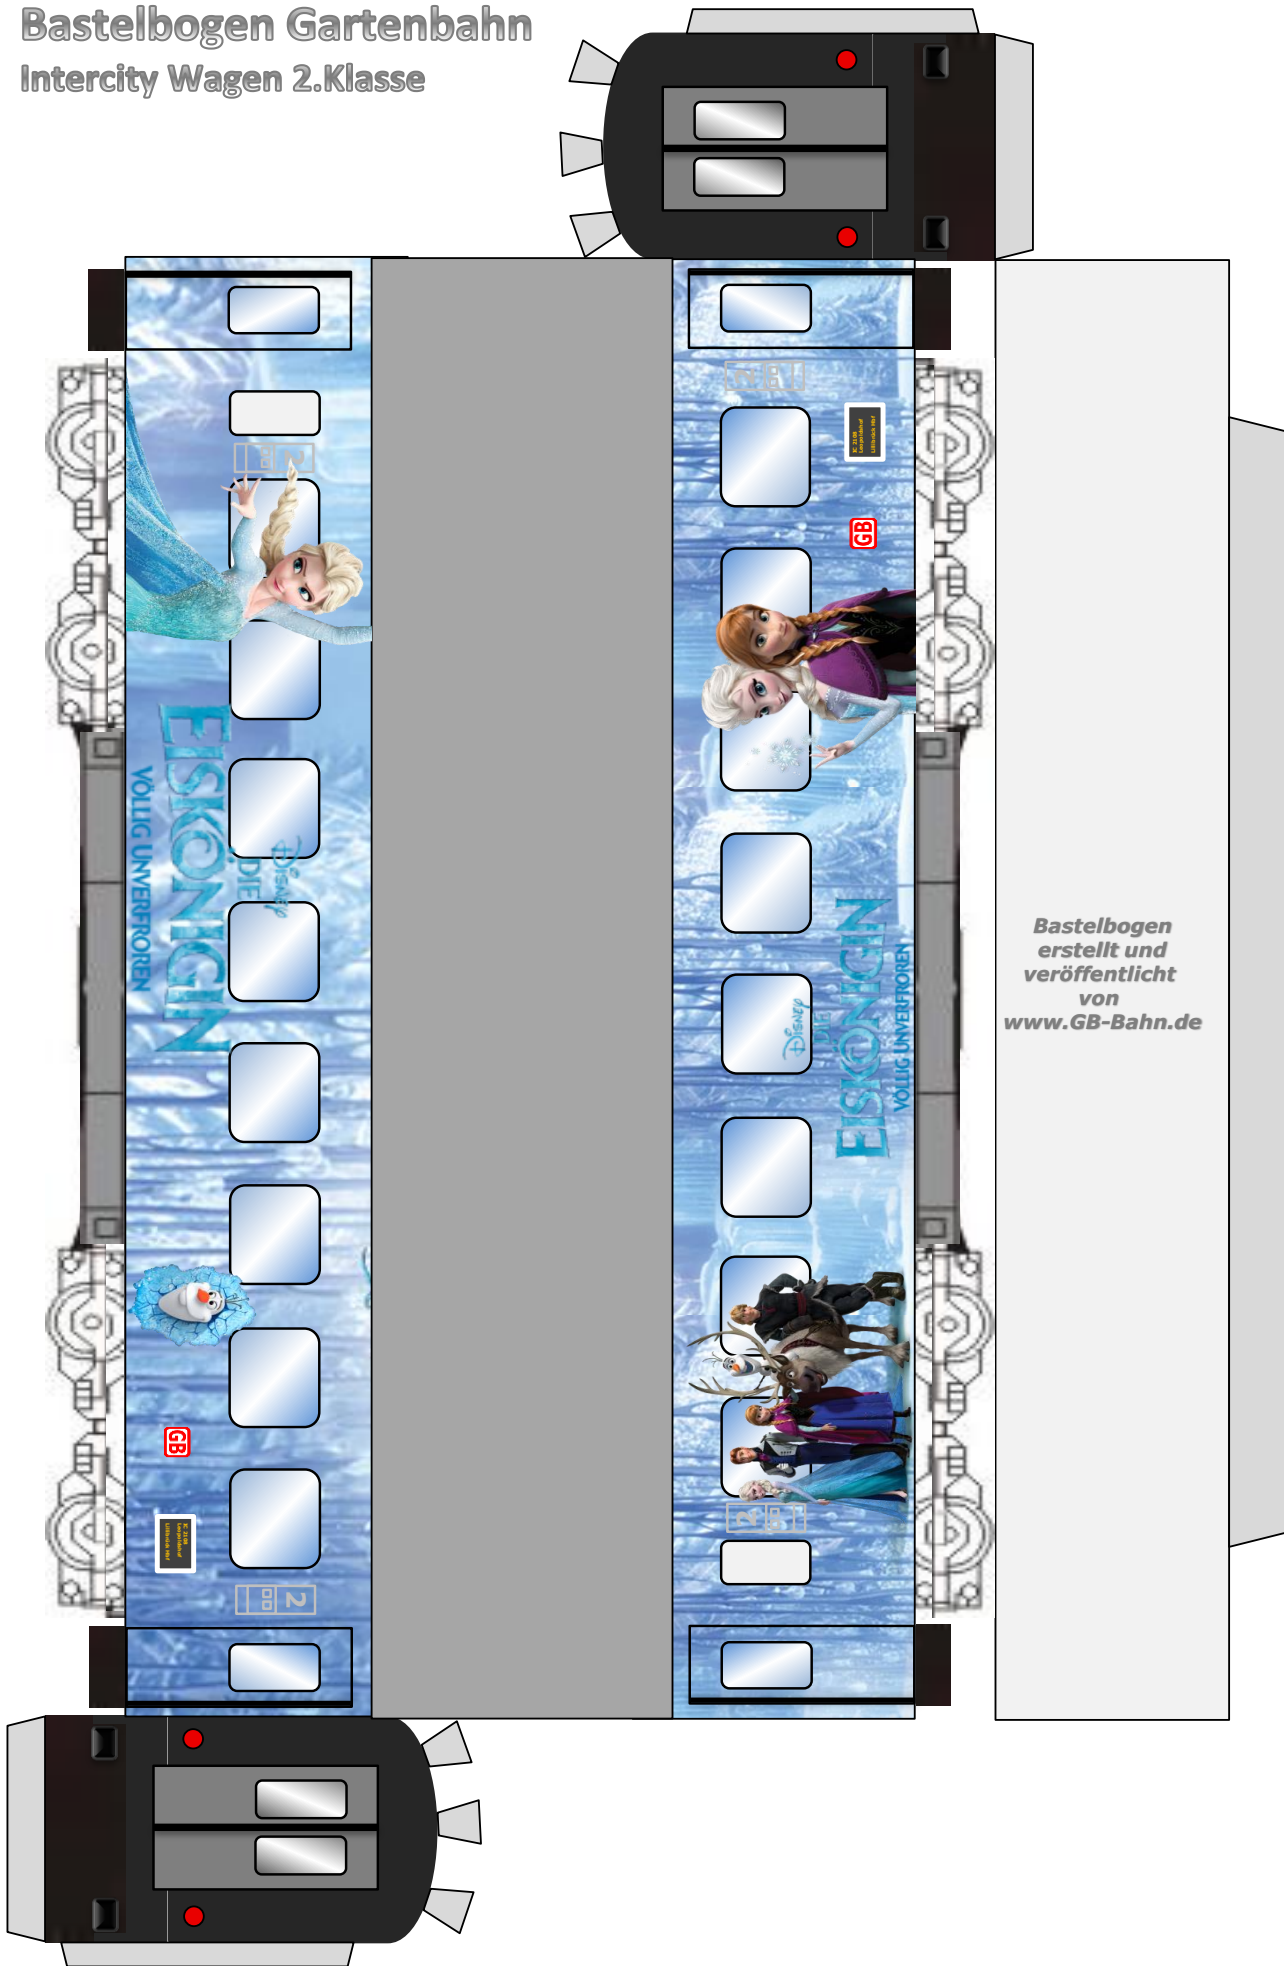

# Bastelbogen Gartenbahn Intercity Wagen 2.Klasse

Bastelbogen  
erstellt und  
veröffentlicht  
von  
[www.GB-Bahn.de](http://www.GB-Bahn.de)