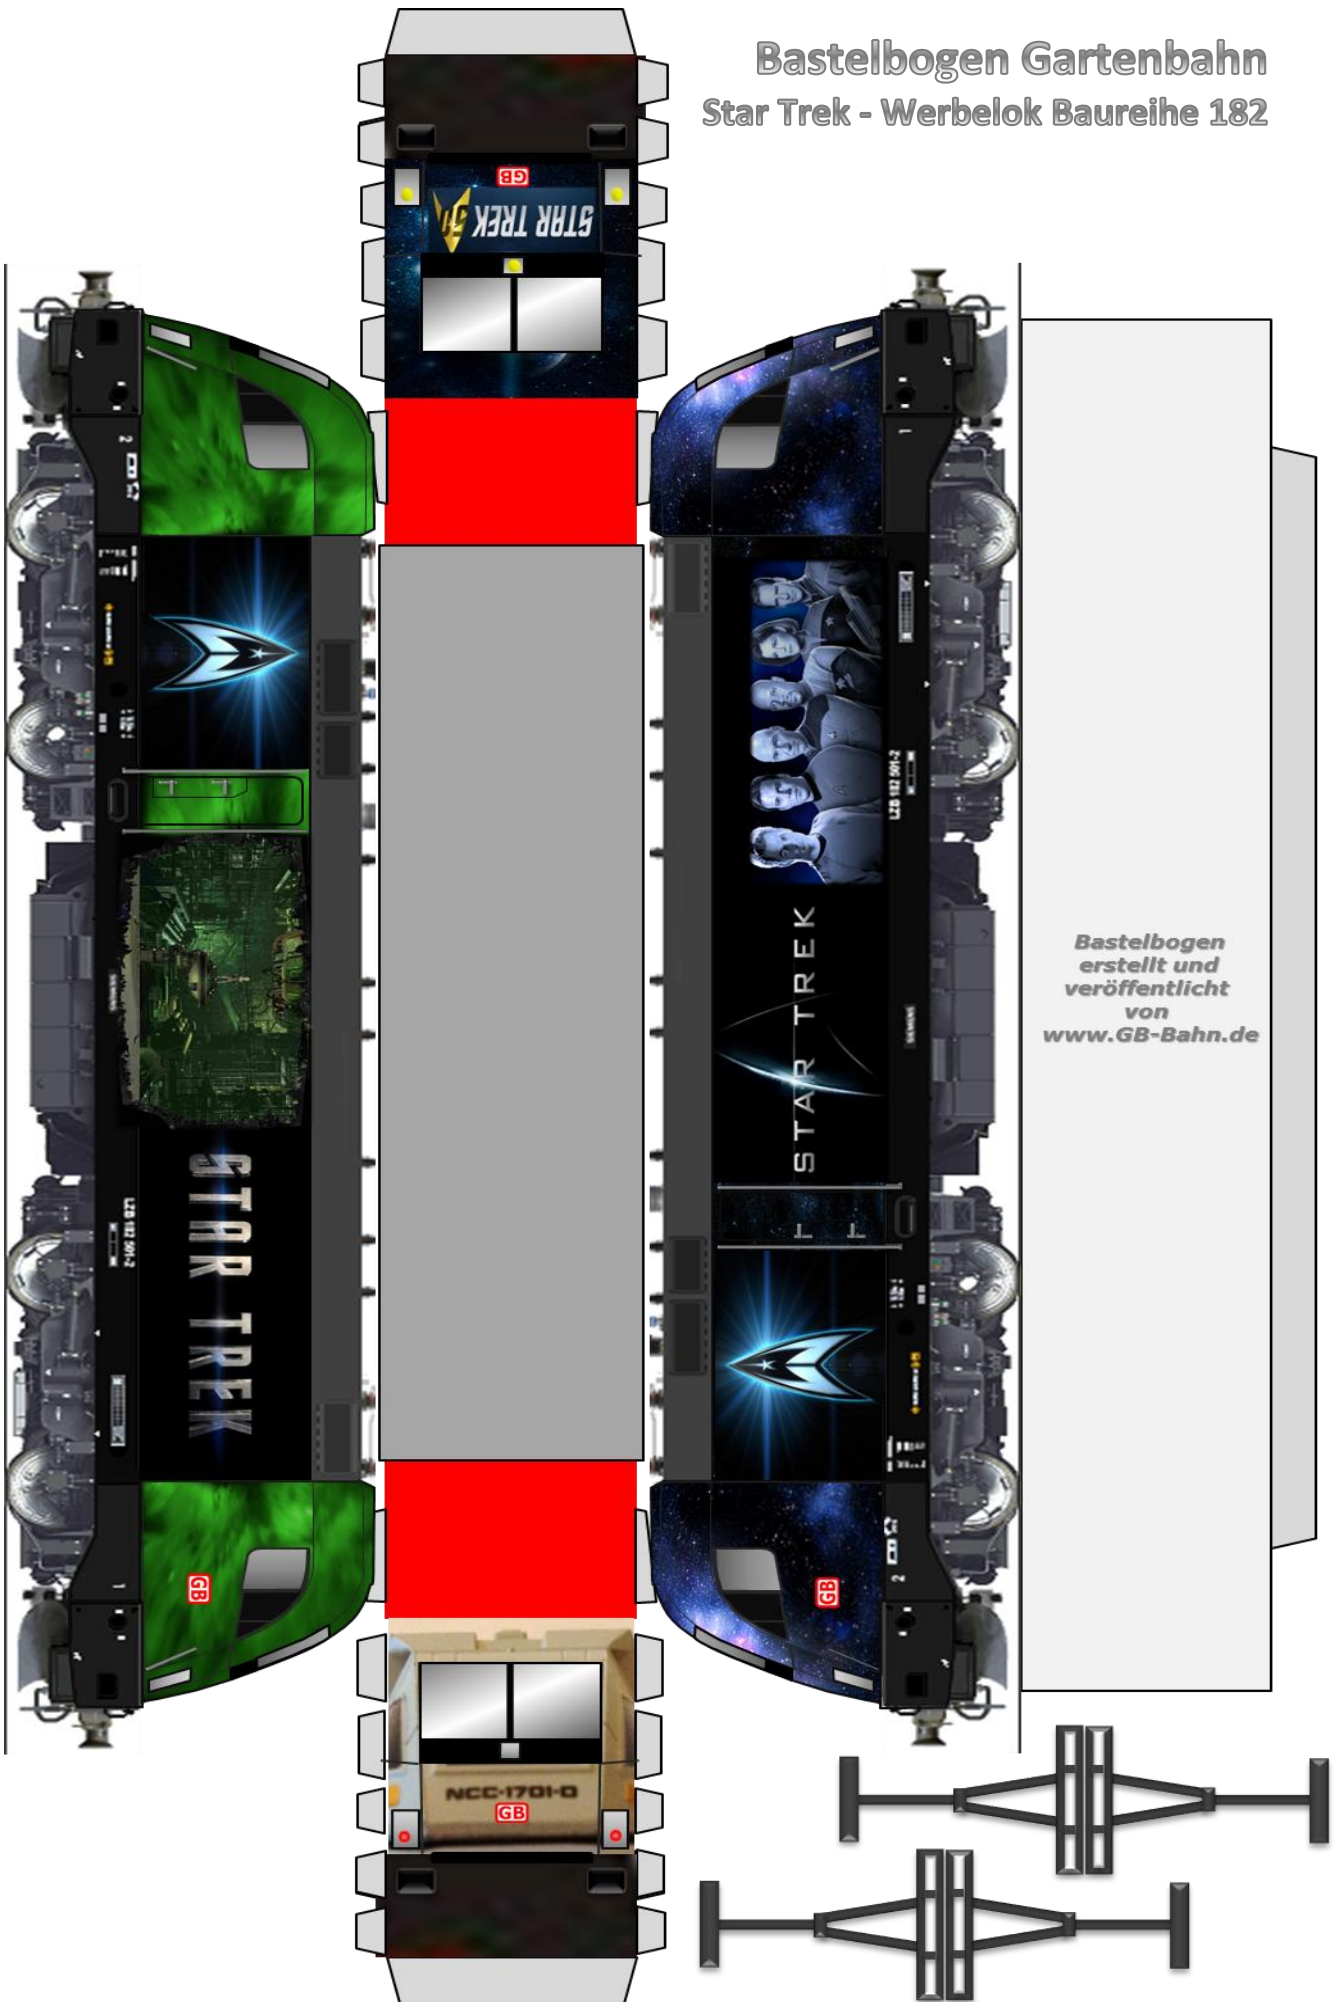

# Bastelbogen Gartenbahn Star Trek - Werbelok Baureihe 182

Bastelbogen  
erstellt und  
veröffentlicht  
von  
[www.GB-Bahn.de](http://www.GB-Bahn.de)