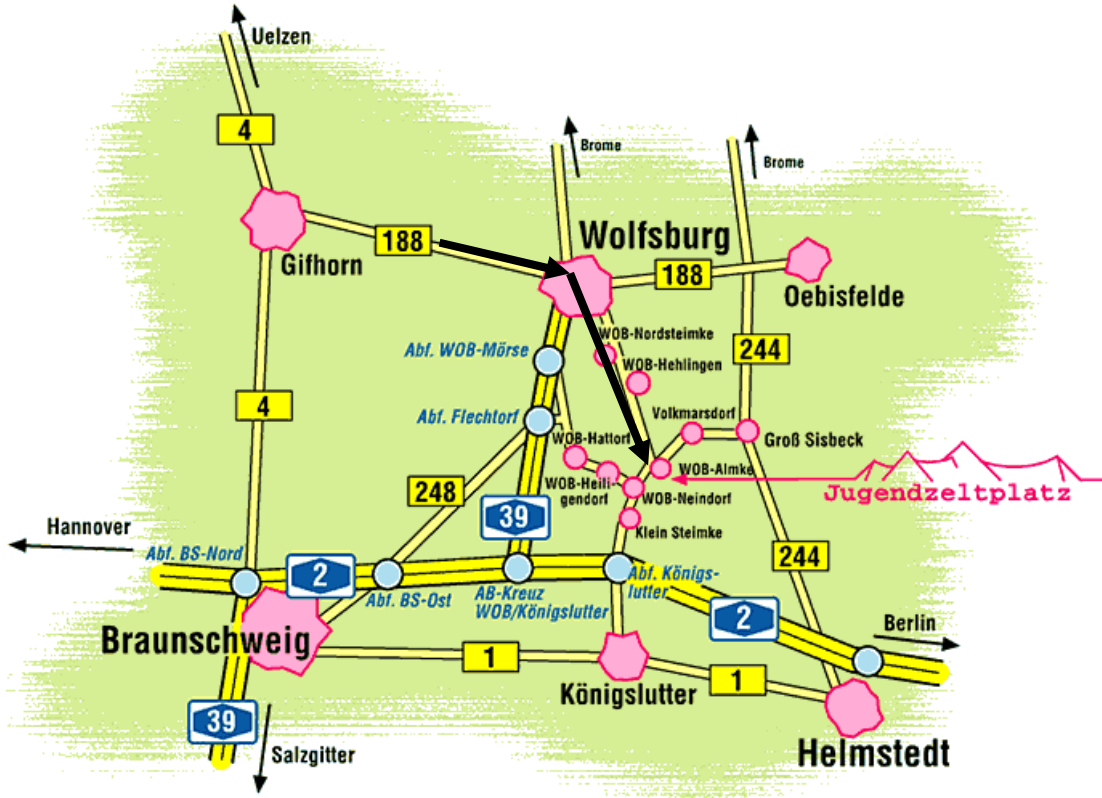

Kreiszeltlager 2011

Anreisebeschreibung – Jugendzeltplatz Almke

Adresse:

Jugendzeltplatz Almke – Volkmarsdorfer Straße 100 – 38446 Wolfsburg – Telefon (05365) 9415 0

Zeltplatz JF Westerholz